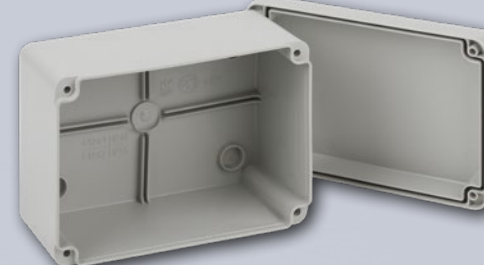

РАСПЯЧНЫЕ КОРОБКИ

ПРИБОРНЫЕ ПОДЪЕЗДНЫЕ ОТКРЫТОЙ УСТАНОВКИ НА ВИНТАХ С ГЛАДКИМИ СТЕНКАМИ

НОВИНКА

Б0058943

Б0058944

Б0058942

Артикул	Степень защиты	Материал	Размер, мм.	Комплектация	Код
KORvp-100-100-50	IP55	Полистирол	100x100x50	4 самореза	Б0058942
KORvp-150-110-85	IP55	Полистирол	150x110x85	4 самореза	Б0058943
KORvp-190-140-75	IP55	Полистирол	190x140x75	4 самореза	Б0058944