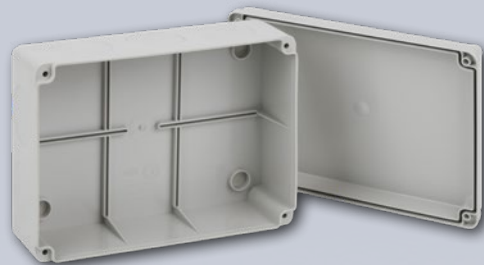

РАСПЯЧНЫЕ КОРОБКИ

ПРИБОРНЫЕ ПОДЪЕЗДНЫЕ ОТКРЫТОЙ УСТАНОВКИ НА ВИНТАХ С ГЛАДКИМИ СТЕНКАМИ

НОВИНКА

Б0058943

Б0058944

Б0058942

Артикул	Степень защиты	Материал	Размер, мм.	Комплектация	Код
KORvp-100-100-50	IP55	Полистирол	100x100x50	4 самореза	Б0058942
KORvp-150-110-85	IP55	Полистирол	150x110x85	4 самореза	Б0058943
KORvp-190-140-75	IP55	Полистирол	190x140x75	4 самореза	Б0058944