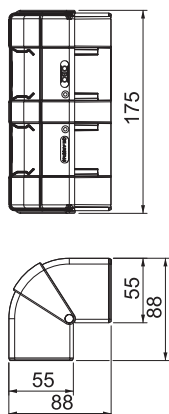

## Крышка внешнего угла

Арт.-№ 6113420

Внешний угол для изменения направления кабельных коробов Rapid 45-2. Угол монтажа варьируется в диапазоне 80° - 110°.

PC/ABS Поликарбонат/акрилонитрил-бутадиен-стирол

### Исходные данные

Артикульный №	6113420
Тип	GK-AH53165RW
Обозначение 1	Внешний угол
Обозначение 2	регулируемый
Размер	175x88x88
Цвет	белоснежный
Номер RAL	9010
материал	Поликарбонат/акрилонитрил-бутадиен-стирол
Сокращенное наименование материала	PC/ABS
Минимальная единица продажи	1,00 шт.
Вес	9,23 кг/100 шт.

## Крышка внешнего угла

Арт.-№ 6113420

### Технические характеристики

Конструкция для размера короба	Фасонная деталь кожуха
Для высоты короба	53 x 165 мм
Для глубины короба	165,00 мм
Без галогена	53,00 мм
Кабельный зажим	<input checked="" type="checkbox"/>
Соединитель коробов	<input type="checkbox"/>
Монтаж крышки	<input type="checkbox"/>
Монтажные отверстия в основании	перекрывающийся
Ширина верхних крышек	<input type="checkbox"/>
Ширина крышки 2	0 мм
Ширина крышки 3	0,00 мм
Защитная плёнка	0,00 мм
Симметрично	<input type="checkbox"/>
Угловой диапазон	<input checked="" type="checkbox"/>
	80,00 - 110,00 °