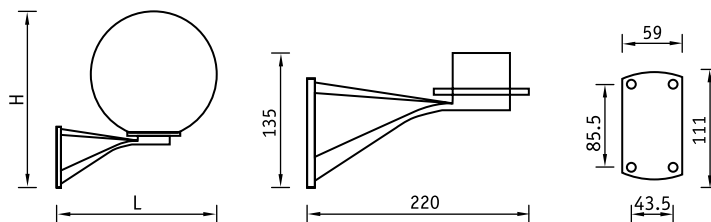

NBL 60-62

Установочные размеры

NBL 70-71

Установочные размеры

О продукте

Бюджетные настенные светильники NBL 60-62 и NBL 70-71 в корпусе из поликарбоната с рассеивателем из ПММА предназначены для декоративного и функционального освещения фасадов зданий.

Установка

Крепление на поверхность стены.

Комплект поставки

Светильник в сборе.

Конструкция

Кронштейн черного цвета из поликарбоната. Для всех светильников $\cos \phi = 1$.

Оптическая часть

Рассеиватель из ПММА.

Характеристики

Коэффициент пульсации светового потока < 20%

NBL 60 E40 sphere opal

E - цоколь E27

Тип рассеивателя	Наименование	Мощность, Вт	Размеры LxH, мм	Тип и цвет рассеивателя	
				Шар Опаловый	Шар Дымчатый
				Код заказа	Код заказа
200	NBL 60 E40	1×40	280×295	1403000420	1403000410
250	NBL 61 E60	1×60	305×345	1403000540	1403000530
300	NBL 62 E75	1×75	330×395	1403000640	1403000630
200	NBL 70 E40	1×40	265×215	1403000720	1403000710
250	NBL 71 E60	1×60	315×260	1403000840	1403000830