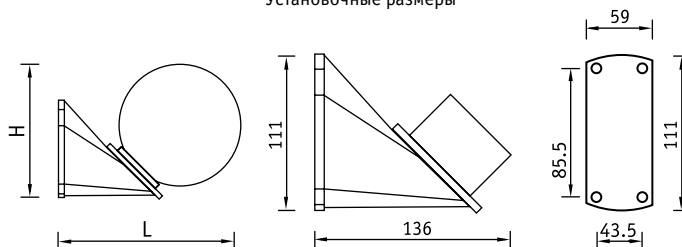

NBL 60-62

Установочные размеры

NBL 70-71

Установочные размеры

О продукте

Бюджетные настенные светильники NBL 60-62 и NBL 70-71 в корпусе из поликарбоната с рассеивателем из ПММА предназначены для декоративного и функционального освещения фасадов зданий.

Установка

Крепление на поверхность стены.

Комплект поставки

Светильник в сборе.

Конструкция

Кронштейн черного цвета из поликарбоната. Для всех светильников $\cos \phi = 1$.

Оптическая часть

Рассеиватель из ПММА.

Характеристики

Коэффициент пульсации светового потока < 20%

NBL 60 E40 sphere opal

E - цоколь E27

Тип рассеивателя	Наименование	Мощность, Вт	Размеры LxH, мм	Тип и цвет рассеивателя	
				Шар Опаловый	Шар Дымчатый
				Код заказа	Код заказа
200	NBL 60 E40	1×40	280×295	1403000420	1403000410
250	NBL 61 E60	1×60	305×345	1403000540	1403000530
300	NBL 62 E75	1×75	330×395	1403000640	1403000630
200	NBL 70 E40	1×40	265×215	1403000720	1403000710
250	NBL 71 E60	1×60	315×260	1403000840	1403000830