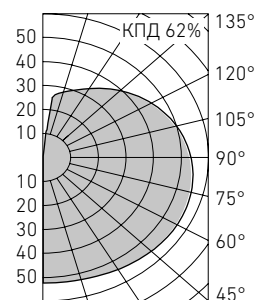

Установка

Крепление на поверхность стены.

Комплект поставки

Светильник в сборе.

Конструкция

Кронштейн черного цвета из поликарбоната. Для всех светильников $\cos \phi = 1$.

Оптическая часть

Рассеиватель из ПММА.

Характеристики

Коэффициент пульсации светового потока < 20%

NBL 60 E40 sphere opal

E - цоколь E27

Тип рассеивателя	Наименование	Мощность, Вт	Размеры LxH, мм	Тип и цвет рассеивателя	
				Шар Опаловый	Шар Дымчатый
				Код заказа	Код заказа
200	NBL 60 E40	1×40	280×295	1403000420	1403000410
250	NBL 61 E60	1×60	305×345	1403000540	1403000530
300	NBL 62 E75	1×75	330×395	1403000640	1403000630
200	NBL 70 E40	1×40	265×215	1403000720	1403000710
250	NBL 71 E60	1×60	315×260	1403000840	1403000830