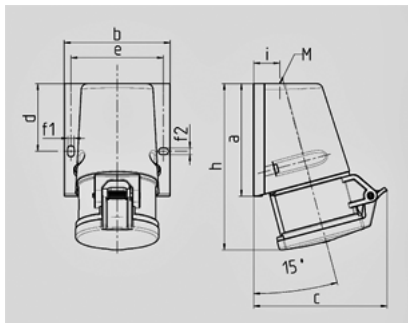

- 27004

	16 A
	5
	400 V
	6
	50-60
T	
	IP 44

Чертеж 1 MB 463	A Полоса	16			32		
		3	4	5	3	4	5
Размеры, мм.	a	95	93	92,5	102	102	102
	b	73,5	87,5	87,5	94	94	94
	c	93	107,5	110	115,5	115,5	119,5
	d	55,5	55,5	55,5	62	62	62
	e	61	76	76	84	84	84
	f1	5,3	5,3	5,3	5,1	5,1	5,1
	f2	5,3	5,3	5,3	5,1	5,1	5,1
	h	139	139	136,5	160	160	156,5
	i	19,8	21,5	21,5	26,5	26,5	26,5
	M	M20x1,5	M25x1,5	M25x1,5	M25x1,5	M32x1,5	M32x1,5
Клеммы для кабеля сечением от до мм²		1,5	1,5	1,5	2,5	2,5	2,5
		-4	-4	-4	-6	-6	-6