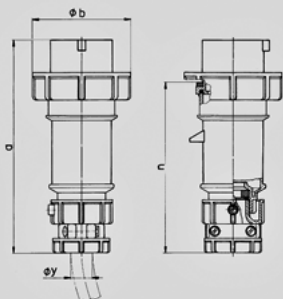

PowerTOP -

3796

Ampere	16 A
	3
	230 V
	6
	50-60
T	
	IP 67

Чертеж 2 MB 171	A Полоса	16			32		
		3	4	5	3	4	5
Размеры, мм.	a	162	172	186	199	199	213
	b	71	79	89	95	95	102
	n	129	139	152	157	157	172
	y	19	19	22	24,5	24,5	28,5
Клеммы для кабеля		1	1	1	2,5	2,5	2,5
сечением от до мм ²		—2,5	—2,5	—2,5	—6	—6	—6