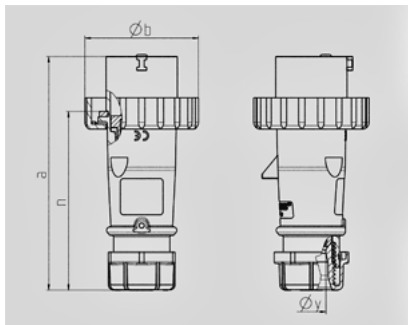

AM-TOP -

282

Ampere	16 A
	4
	400 V
	6
	50-60
T	
	IP 67

Чертеж 2 MB 218	A Полоса	16			32		
		3	4	5	3	4	5
Размеры, мм.	a	142	144	147	186	186	180
	b	70	78	87	94	94	101
	n	109	111	114	145	145	138
	y	14,5	16	16	22	22	22
Клеммы для кабеля		1	1	1	2,5	2,5	2,5
сечением от до мм²		—2,5	—2,5	—2,5	—6	—6	—6