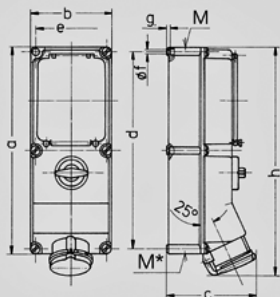

- 5615A

DIN-

DUO

	32 A
	4
	400 B
	6
	50-60
T	
	IP 44

Чертеж 1 MB 208	A Полоса	16			32		63	
		3	4	5	4	5	4	5
Размеры, мм.	a	364	364	364	364	364	460	460
	b	134	134	134	134	134	180	180
	c	160	162	163	168	168	195	195
	d	347	347	347	347	347	440	440
	e	117	117	117	117	117	160	160
	f	6,3	6,3	6,3	6,3	6,3	8,1	8,1
	g.	8	8	8	8	8	8	8
	h	391	395	398	408	411	502	502
	M	32/40	32/40	32/40	32/40	32/40	40	40
	M*	2x32	2x32	2x32	2x32	2x32	2x40	2x40
Макс. сечение кабеля до мм.		27	27	27	27	27	27	27
Клеммы для кабеля сечением от до мм²		1,5	1,5	1,5	2,5	2,5	6	6
		-4	-4	-4	-10	-10	-25	-25