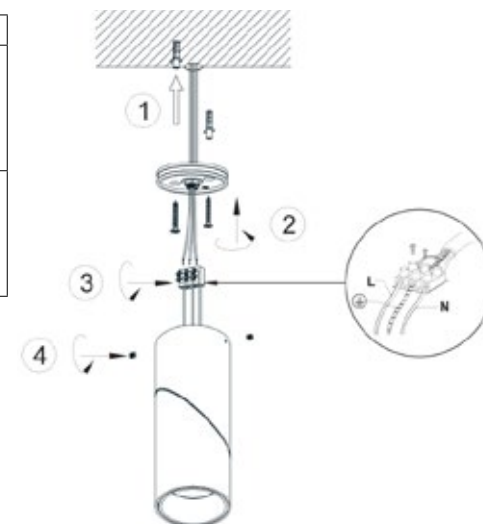

Корпус выполнен из алюминия и покрыт устойчивой порошковой краской, которая после нанесения запекается в печи при температуре 210°C.

Лампу легко заменить, открутив внешнее кольцо.

Гарантия 2 года.

ПРЕИМУЩЕСТВА:

- Под лампу MR16 GU10 с углом рассеивания 30-120 гр.
- Алюминиевый корпус
- Простой монтаж и замена лампы
- Универсальный лаконичный дизайн
- Альтернатива трековым светильникам
- I класс защиты от поражения эл.током

Код 1С	Наименование	Фото	Тип патрона	Размер, мм	Уровень IP
Б0054385	OL18 BK		GU10	D60*H153	IP20
Б0054386	OL18 WH		GU10	D60*H153	IP20

Конструкция светильника продумана до мелочей – крепление к поверхности осуществляется очень легко.

Для смены лампы достаточно открутить внешнее кольцо.