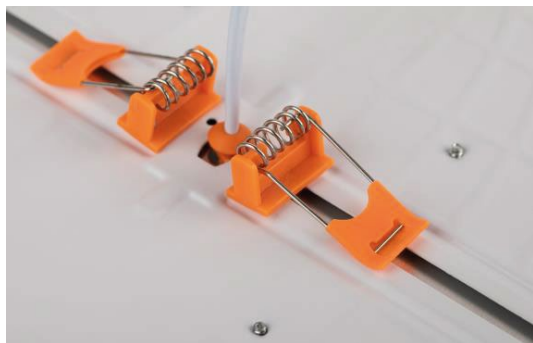

Встраиваемые светильники Downlights LED11 и LED12

НОВИНКА

Встраиваемые светодиодные светильники LED11 и LED12

универсальное решение для любого врезного отверстия, так как светильники оснащены раздвижными крепежными элементами.

Механизм регулировки монтажного отверстия позволяет устанавливать светильник не только вместо вышедшего из строя аналога, но даже вместо старого встроенного светильника под лампу, изменяя пространство под новые функции или стиль, без затрат на установку нового потолочного покрытия.

Безрамочный корпус светильника обеспечивает равномерное свечение по всей поверхности и визуально делает светильник легким и воздушным, не утяжеляя пространство и сливаясь с потолком.

Отличные светотехнические характеристики позволяют использовать LED11 и LED12 не только в технических помещениях и торговых залах, но даже в офисах и образовательных учреждениях, где особые требования к источникам света.