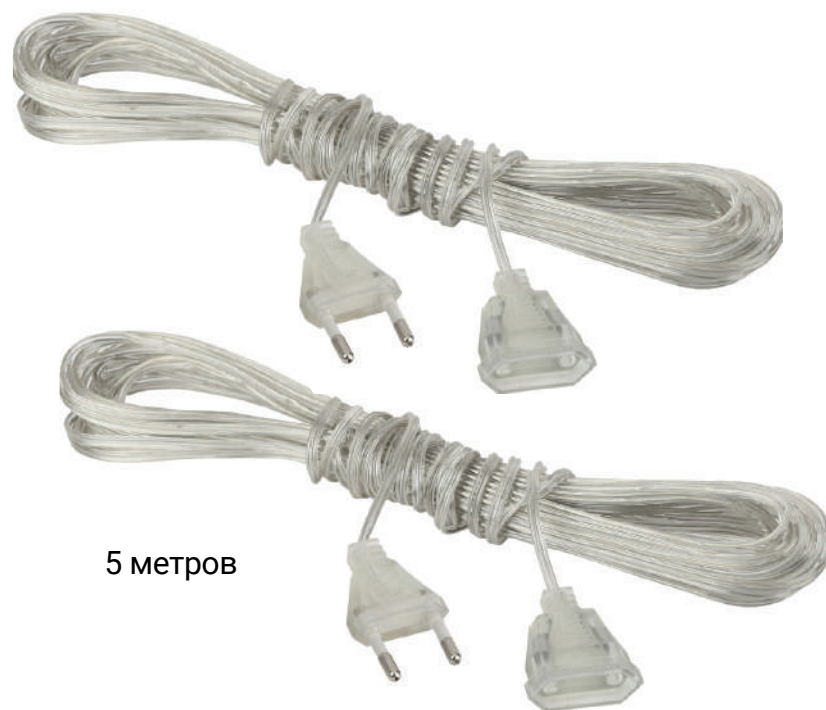

Электротехнические товары
по доступным ценам

~230 В

ВХОД

120 Вт

МАКСИМАЛЬНАЯ МОЩНОСТЬ

3 метра / 5 метров

ДЛИНА КАБЕЛЯ

5 метров

3 метра

- Удлинитель с изоляцией из ПВХ-пластика
- Медный провод
- Сечение проводников 7x0,15мм²
- Тип упаковки – пакет с подвесом

ДЛЯ ИСПОЛЬЗОВАНИЯ В ПОМЕЩЕНИИ

**КОМПЛЕКТ ИЗ 2-Х УДЛИНИТЕЛЕЙ
ДЛЯ ГИРЛЯНД**