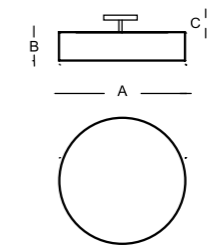

NEW

Продукт в разработке: I квартал 2017 г.  
Product development: I quarter of 2017

IP20

IZAR ROUND K 700 WH 224/724 13,0  
Code: 1075000330  
2x24 Вт + 4x24 Вт 2G11 + G5

IZAR ROUND K 900 WH 624 19,0  
Code: 1075000320  
6 x 24 Вт G5

IZAR ROUND K 1200 WH 414/421 36,3  
Code: 1075000310  
4 x 14 Вт + 4 x 21 Вт G5

	A	B	C
IZAR ROUND K 700 WH 224/724	700	180	100
IZAR ROUND K 900 WH 624	900	180	100
IZAR ROUND K 1200 WH 414/421	1200	180	100