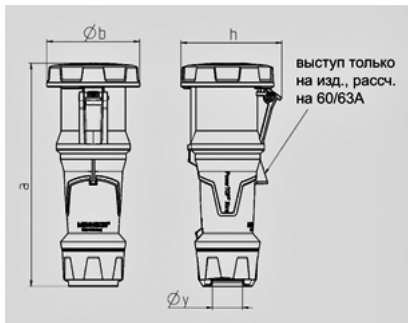

**PowerTOP Xtra -**
**14205**

( SoftCONTACT )

Ampere	63 A
	4 .
	230 B
	9
	50-60
T	, SoftCONTACT
	IP 67

Чертеж 3 MB 68	A Полоса	63			125		
		3	4	5	3	4	5
Размеры, мм.	a	270	270	270	310	310	310
	b	113	113	113	125	125	125
	h	123	123	123	135	135	135
	y	36	36	36	49	49	49
Клеммы для кабеля		6	6	6	25	25	25
сечением от до мм²		—16	—16	—16	—50	—50	—50