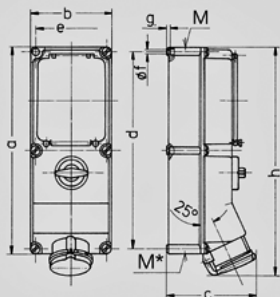

5618A

DIN-

DUO

	32 A
	5
	400 B
	6
	50-60
T	
	IP 44

Чертеж 1 MB 208	A Полоса	16			32		63	
		3	4	5	4	5	4	5
Размеры, мм.	a	364	364	364	364	364	460	460
	b	134	134	134	134	134	180	180
	c	160	162	163	168	168	195	195
	d	347	347	347	347	347	440	440
	e	117	117	117	117	117	160	160
	f	6,3	6,3	6,3	6,3	6,3	8,1	8,1
	g.	8	8	8	8	8	8	8
	h	391	395	398	408	411	502	502
	M	32/40	32/40	32/40	32/40	32/40	40	40
	M*	2x32	2x32	2x32	2x32	2x32	2x40	2x40
Макс. сечение кабеля до мм.		27	27	27	27	27	27	27
Клеммы для кабеля сечением от до мм <sup>2</sup>		1,5 —4	1,5 —4	1,5 —4	2,5 —10	2,5 —10	6 —25	6 —25