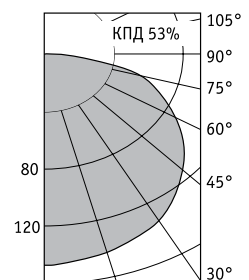

K300/122

ППБ 0001