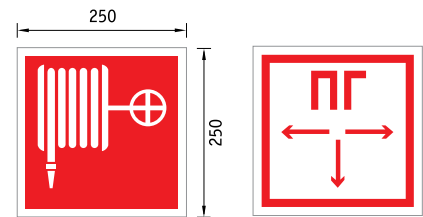

ППБ 0002

K300/122

ППБ 0001