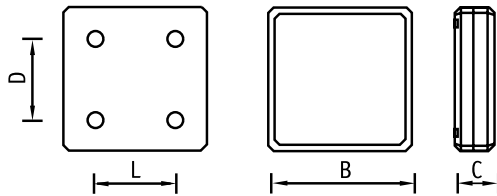

К Светильник со степенью защиты IP54

О продукте

Светильник квадратной формы с высокой степенью защиты от пыли и влаги (IP54) для крепления на потолок или на стену в помещении или снаружи под навесом. Может комплектоваться аварийными пиктограммами и защитной решеткой.

Установка

Крепление на поверхность потолка или стены в помещении или под навесом.

Конструкция

Корпус из полиамида. На съемной металлической панели установлена пускорегулирующая аппаратура. Доступна защитная решетка для K200 (код заказа - 2135000020) и K300 (код заказа - 2135000020).

Оптическая часть

Опаловый рассеиватель из ПММА.

Управление освещением

Возможно изготовление светильника со встроенным датчиком движения. Код заказа для K300/209 HF MS – 1135000040.

	B	C	L
K200	200	58	145
K300	300	83	200