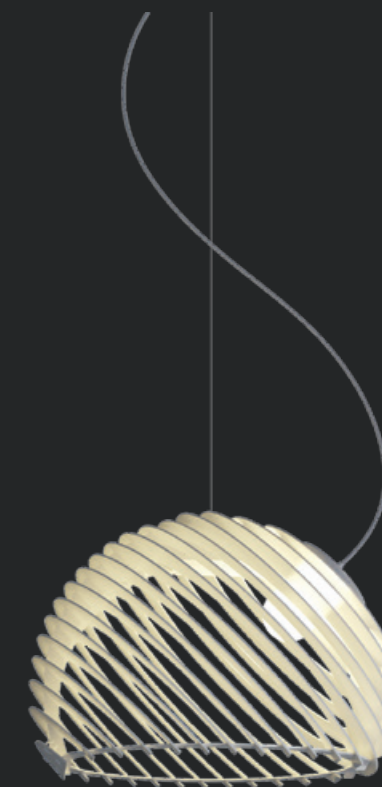

## SATURNO

Подвесной декоративный светильник. Абажур состоит из 22 деталей, которые соединяются между собой замками и образуют полусферу, материал – глянцевый поликарбонат белого цвета.

IP20    

SATURNO

Код заказа: 1575000010

1 × 18 Вт E27

 6,0 кг