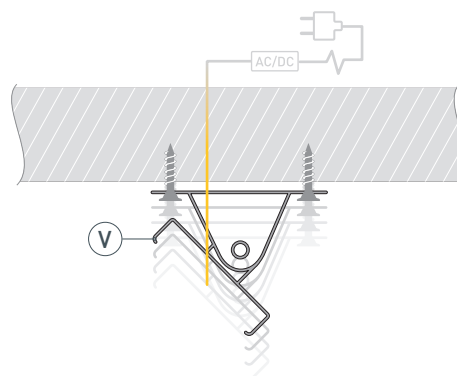

* При использовании светодиодных лент и линеек.

ЧЕРТЕЖ

РУКОВОДСТВО ПО МОНТАЖУ ПРОФИЛЯ

Установка профиля на скобы-держатели.
Необходимые компоненты

- 1** / Закрепите скобы-держатели (Ⓥ) на поверхности и выведите кабель от блока питания для светодиодной ленты.

- 2** / Установите в профиль (Ⓘ) светодиодную ленту (Ⓦ).

- 3** / Установите профиль (Ⓘ) в скобы-держатели (Ⓥ) и соедините кабели питания светодиодной ленты (Ⓦ).

- 4** / Установите на профиль (Ⓘ) экран (Ⓜ), а затем заглушки (ⓓ).

РУКОВОДСТВО ПО МОНТАЖУ ПРОФИЛЯ

Установка профиля на поворотные держатели.

Фиксация профиля под любым углом в диапазоне 180°, с возможностью изменения.

Необходимые компоненты

- 1** / Закрепите поворотные держатели Ⓥ на поверхности и выведите кабель от блока питания для светодиодной ленты.

- 2** / Установите в профиль Ⓚ светодиодную ленту Ⓜ.

- 3** / Установите профиль Ⓚ в поворотные держатели Ⓥ и соедините кабели питания светодиодной ленты Ⓜ.

- 4** / Установите на профиль экран Ⓛ, а затем заглушки Ⓜ.