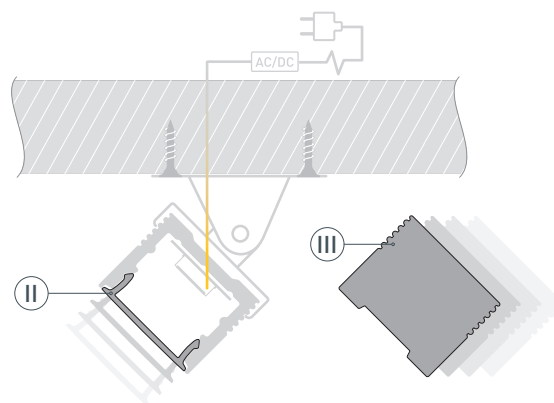

* При использовании светодиодных лент и линеек.

ЧЕРТЕЖ

РУКОВОДСТВО ПО МОНТАЖУ ПРОФИЛЯ

Установка профиля на скобы-держатели.
Необходимые компоненты

- 1** / Закрепите скобы-держатели (Ⓥ) на поверхности и выведите кабель от блока питания для светодиодной ленты.

- 2** / Установите в профиль (Ⓘ) светодиодную ленту (Ⓦ).

- 3** / Установите профиль (Ⓘ) в скобы-держатели (Ⓥ) и соедините кабели питания светодиодной ленты (Ⓦ).

- 4** / Установите на профиль (Ⓘ) экран (Ⓜ), а затем заглушки (ⓓ).

РУКОВОДСТВО ПО МОНТАЖУ ПРОФИЛЯ

Установка профиля на поворотные держатели.

Фиксация профиля под любым углом в диапазоне 180°, с возможностью изменения.

Необходимые компоненты

- 1** / Закрепите поворотные держатели Ⓥ на поверхности и выведите кабель от блока питания для светодиодной ленты.

- 2** / Установите в профиль Ⓚ светодиодную ленту Ⓜ.

- 3** / Установите профиль Ⓚ в поворотные держатели Ⓥ и соедините кабели питания светодиодной ленты Ⓜ.

- 4** / Установите на профиль экран Ⓛ, а затем заглушки Ⓜ.