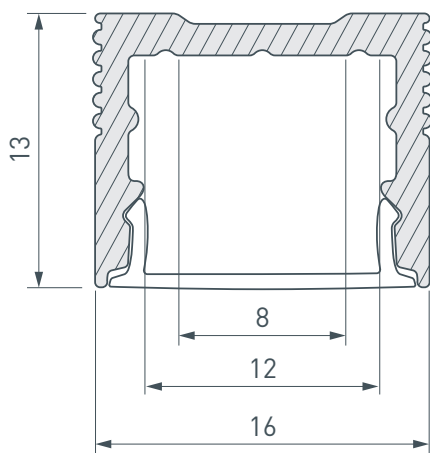

ПРИМЕНЕНИЕ

- Подсветка мебели, пазов, ниш и других элементов интерьера.
- Может встраиваться в паз.
- Для светодиодных лент и линеек шириной до 12 мм.

12 мм

Накладной/встраиваемый

Белый

ПАРАМЕТРЫ

Артикул	037108
Модель	SL-SLIM-H13M-2000 WHITE
Цвет	 белый
Покрытие	анодированное
Форма (сечение)	прямоугольный
Назначение	для контурной подсветки
Размеры профиля	2000×16×13 мм
Ширина площадки для лент	12 мм
Рассеиваемая (отводимая) тепловая мощность* на 1 м	16 Вт

* При использовании светодиодных лент и линеек.

ЧЕРТЕЖ

РУКОВОДСТВО ПО МОНТАЖУ ПРОФИЛЯ

Установка профиля на скобы-держатели.
Необходимые компоненты

- 1** / Закрепите скобы-держатели (Ⓥ) на поверхности и выведите кабель от блока питания для светодиодной ленты.

- 2** / Установите в профиль (Ⓘ) светодиодную ленту (Ⓦ).

- 3** / Установите профиль (Ⓘ) в скобы-держатели (Ⓥ) и соедините кабели питания светодиодной ленты (Ⓦ).

- 4** / Установите на профиль (Ⓘ) экран (Ⓜ), а затем заглушки (ⓓ).