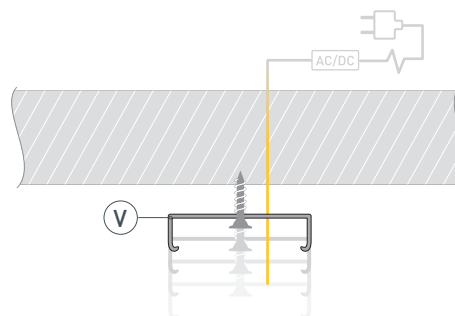

ПРИМЕНЕНИЕ

- Подсветка мебели, пазов, ниш и других элементов интерьера.
- Может встраиваться в паз.
- Для светодиодных лент и линеек шириной до 12 мм.

12 мм

Накладной/встраиваемый

Белый

ПАРАМЕТРЫ

Артикул	037108
Модель	SL-SLIM-H13M-2000 WHITE
Цвет	 белый
Покрытие	анодированное
Форма (сечение)	прямоугольный
Назначение	для контурной подсветки
Размеры профиля	2000×16×13 мм
Ширина площадки для лент	12 мм
Рассеиваемая (отводимая) тепловая мощность* на 1 м	16 Вт

* При использовании светодиодных лент и линеек.

ЧЕРТЕЖ

РУКОВОДСТВО ПО МОНТАЖУ ПРОФИЛЯ

Установка профиля на скобы-держатели.
Необходимые компоненты

- 1** / Закрепите скобы-держатели (Ⓥ) на поверхности и выведите кабель от блока питания для светодиодной ленты.

- 2** / Установите в профиль (Ⓘ) светодиодную ленту (Ⓦ).

- 3** / Установите профиль (Ⓘ) в скобы-держатели (Ⓥ) и соедините кабели питания светодиодной ленты (Ⓦ).

- 4** / Установите на профиль (Ⓘ) экран (Ⓜ), а затем заглушки (ⓓ).

РУКОВОДСТВО ПО МОНТАЖУ ПРОФИЛЯ

Установка профиля на поворотные держатели.

Фиксация профиля под любым углом в диапазоне 180°, с возможностью изменения.

Необходимые компоненты

- 1** / Закрепите поворотные держатели Ⓥ на поверхности и выведите кабель от блока питания для светодиодной ленты.