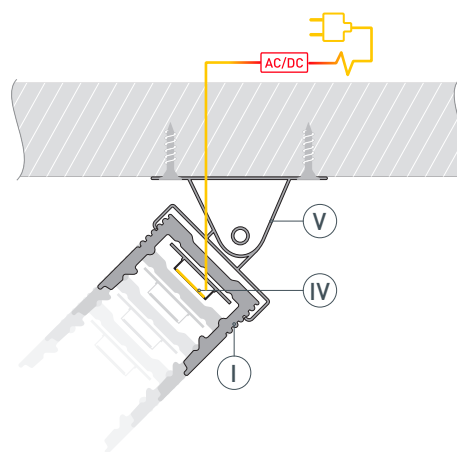

* При использовании светодиодных лент и линеек.

ЧЕРТЕЖ

РУКОВОДСТВО ПО МОНТАЖУ ПРОФИЛЯ

Установка профиля на скобы-держатели.
Необходимые компоненты

- 1** / Закрепите скобы-держатели (Ⓥ) на поверхности и выведите кабель от блока питания для светодиодной ленты.

- 2** / Установите в профиль (Ⓘ) светодиодную ленту (Ⓦ).

- 3** / Установите профиль (Ⓘ) в скобы-держатели (Ⓥ) и соедините кабели питания светодиодной ленты (Ⓦ).

- 4** / Установите на профиль (Ⓘ) экран (Ⓜ), а затем заглушки (ⓓ).

РУКОВОДСТВО ПО МОНТАЖУ ПРОФИЛЯ

Установка профиля на поворотные держатели.

Фиксация профиля под любым углом в диапазоне 180°, с возможностью изменения.

Необходимые компоненты

- 1** / Закрепите поворотные держатели Ⓥ на поверхности и выведите кабель от блока питания для светодиодной ленты.

- 2** / Установите в профиль Ⓚ светодиодную ленту Ⓜ.

- 3** / Установите профиль Ⓚ в поворотные держатели Ⓥ и соедините кабели питания светодиодной ленты Ⓜ.

- 4** / Установите на профиль экран Ⓛ, а затем заглушки Ⓜ.