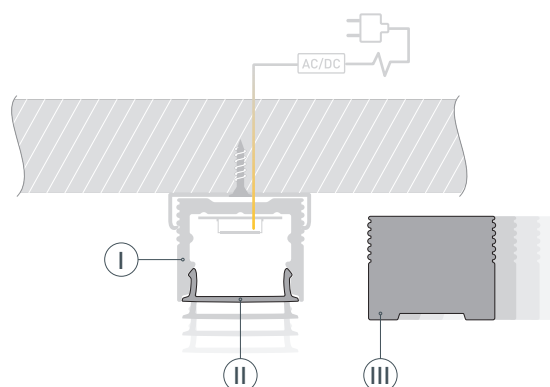

* При использовании светодиодных лент и линеек.

ЧЕРТЕЖ

РУКОВОДСТВО ПО МОНТАЖУ ПРОФИЛЯ

Установка профиля на скобы-держатели.
Необходимые компоненты

- 1** / Закрепите скобы-держатели (Ⓥ) на поверхности и выведите кабель от блока питания для светодиодной ленты.

- 2** / Установите в профиль (Ⓘ) светодиодную ленту (Ⓦ).

- 3** / Установите профиль (Ⓘ) в скобы-держатели (Ⓥ) и соедините кабели питания светодиодной ленты (Ⓦ).

- 4** / Установите на профиль (Ⓘ) экран (Ⓜ), а затем заглушки (ⓓ).

РУКОВОДСТВО ПО МОНТАЖУ ПРОФИЛЯ

Установка профиля на поворотные держатели.

Фиксация профиля под любым углом в диапазоне 180°, с возможностью изменения.

Необходимые компоненты

- 1** / Закрепите поворотные держатели Ⓥ на поверхности и выведите кабель от блока питания для светодиодной ленты.

- 2** / Установите в профиль Ⓚ светодиодную ленту Ⓜ.

- 3** / Установите профиль Ⓚ в поворотные держатели Ⓥ и соедините кабели питания светодиодной ленты Ⓜ.

- 4** / Установите на профиль экран Ⓛ, а затем заглушки Ⓜ.