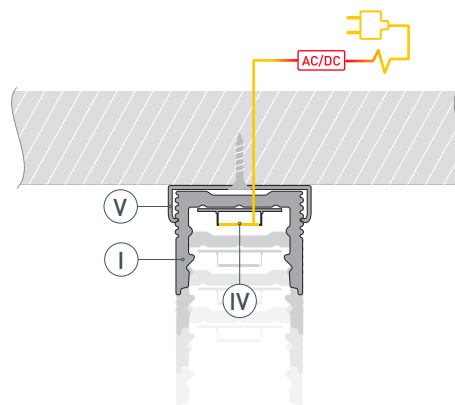

* При использовании светодиодных лент и линеек.

ЧЕРТЕЖ

РУКОВОДСТВО ПО МОНТАЖУ ПРОФИЛЯ

Установка профиля на скобы-держатели.
Необходимые компоненты

- 1** / Закрепите скобы-держатели (Ⓥ) на поверхности и выведите кабель от блока питания для светодиодной ленты.

- 2** / Установите в профиль (Ⓘ) светодиодную ленту (Ⓦ).

- 3** / Установите профиль (Ⓘ) в скобы-держатели (Ⓥ) и соедините кабели питания светодиодной ленты (Ⓦ).

- 4** / Установите на профиль (Ⓘ) экран (Ⓜ), а затем заглушки (ⓓ).

РУКОВОДСТВО ПО МОНТАЖУ ПРОФИЛЯ

Установка профиля на поворотные держатели.

Фиксация профиля под любым углом в диапазоне 180°, с возможностью изменения.

Необходимые компоненты

- 1** / Закрепите поворотные держатели Ⓥ на поверхности и выведите кабель от блока питания для светодиодной ленты.

- 2** / Установите в профиль Ⓚ светодиодную ленту Ⓜ.

- 3** / Установите профиль Ⓚ в поворотные держатели Ⓥ и соедините кабели питания светодиодной ленты Ⓜ.

- 4** / Установите на профиль экран Ⓛ, а затем заглушки Ⓜ.