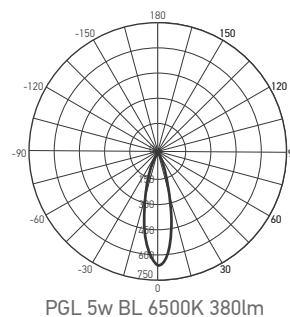

Корпус светильника изготовлен из пластика, может использоваться на улице независимо от времени года. Поворотный механизм позволяет регулировать угол наклона светильника в диапазоне 135°.

Длина сетевого кабеля – 20 см.

Технические характеристики

- Материал корпуса: полипропилен
- Материал рассеивателя: поликарбонат
- Угол освещения: 38°
- Цветовая температура: 6500 К
- Индекс цветопередачи: Ra > 70
- Коэффициент мощности: $\cos \phi \geq 0,5$
- Коэффициент пульсации: < 5%
- Входное напряжение: 100–240 В / 50–60 Гц
- Тип монтажа светильника: монтируется в грунт
- Класс защиты от поражения эл. током: II
- Климатическое исполнение: УХЛ1
- Рабочая температура: –20...+40 °С
- Срок службы светодиодов: 20 000 часов
- Гарантия на светильник: 1 год

Штрих-код	Артикул	Мощность, Вт	Световой поток, лм	Угол освещения	Габаритные размеры D×H, мм	Масса, кг	Упак., шт.
4895205007598	PGL 5w BL 6500K 380Lm IP65	5	380	38°	57×265	0,125	1/50