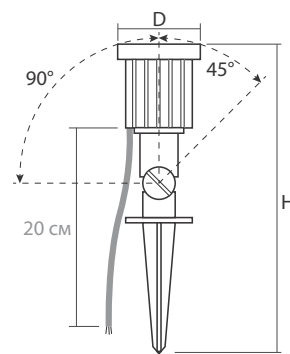

Направленные пучки света подчеркнут красоту окружающего ландшафта. Подключение светильника к сети переменного тока осуществляется путем присоединения трехжильного кабеля светильника к магистральной линии с помощью клеммной коробки IP68 (не входит в комплект поставки).

Корпус светильника изготовлен из пластика, может использоваться на улице независимо от времени года. Поворотный механизм позволяет регулировать угол наклона светильника в диапазоне 135°.

Длина сетевого кабеля – 20 см.

Технические характеристики

- Материал корпуса: полипропилен
- Материал рассеивателя: поликарбонат
- Угол освещения: 38°
- Цветовая температура: 6500 К
- Индекс цветопередачи: Ra > 70
- Коэффициент мощности: $\cos \phi \geq 0,5$
- Коэффициент пульсации: < 5%
- Входное напряжение: 100–240 В / 50–60 Гц
- Тип монтажа светильника: монтируется в грунт
- Класс защиты от поражения эл. током: II
- Климатическое исполнение: УХЛ1
- Рабочая температура: –20...+40 °С
- Срок службы светодиодов: 20 000 часов
- Гарантия на светильник: 1 год

Штрих-код	Артикул	Мощность, Вт	Световой поток, лм	Угол освещения	Габаритные размеры D×H, мм	Масса, кг	Упак., шт.
4895205007598	PGL 5w BL 6500K 380Lm IP65	5	380	38°	57×265	0,125	1/50