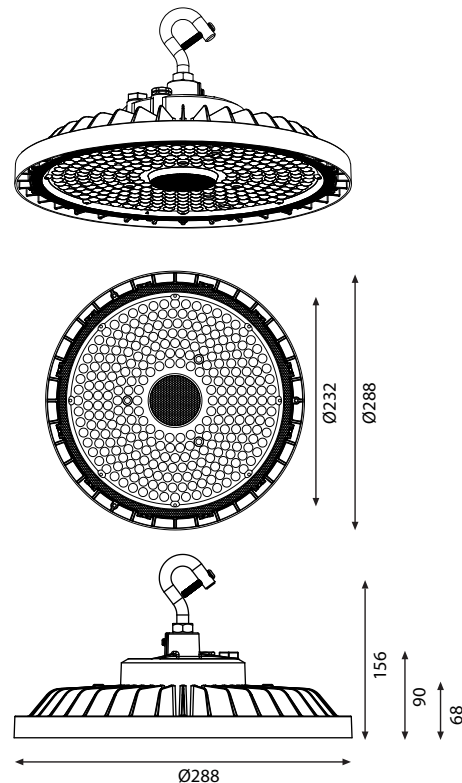

HIGHBAY VALUE

- Доступные мощности: **95 Вт / 120 Вт / 145 Вт / 195 Вт**
- Повышенная эффективность: **до 180 лм/Вт**
- Оптимальная оптика: **60°/90°**
- Высочайшая надежность и долговечность: **100000ч (L70B50)**
- Высокая степень защиты: **IP66**
- Повышенная ударопрочность: **IK10**
- Высокий индекс цветопередачи: **CRI80**

95 Вт / 120 Вт

145 Вт

195 Вт