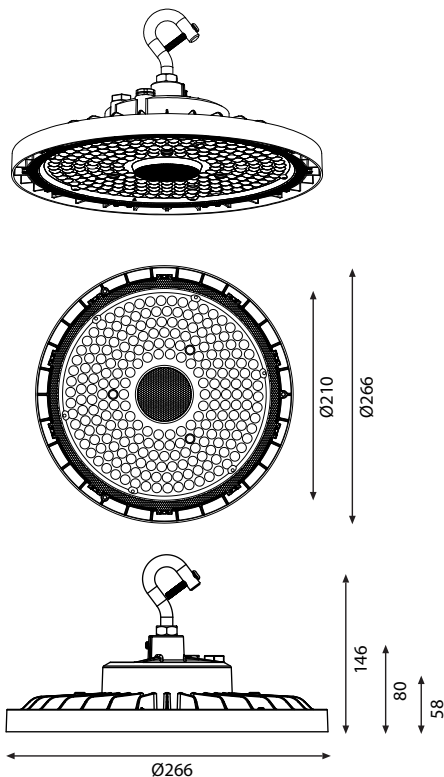

## HIGHBAY VALUE

- Доступные мощности: **95 Вт / 120 Вт / 145 Вт / 195 Вт**
- Повышенная эффективность: **до 180 лм/Вт**
- Оптимальная оптика: **60°/90°**
- Высочайшая надежность и долговечность: **100000ч (L70B50)**
- Высокая степень защиты: **IP66**
- Повышенная ударопрочность: **IK10**
- Высокий индекс цветопередачи: **CRI80**

### 95 Вт / 120 Вт

### 145 Вт