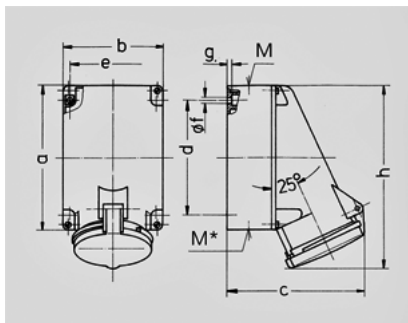

1137A

SoftCONTACT

C

6

180°

	63 A
	3
	230 B
	6
	50-60
T	
	IP 44

Чертеж 1 MB 213	A			
	Полоса	3	4	5
Размеры, мм.	a	170	170	170
	b	118	118	118
	c	164	164	164
	d	134,5	134,5	134,5
	e	103	103	103
	f	6,1	6,1	6,1
	g.	6	6	6
	h	216	216	216
	M	40	40	40
	M*	2xM40 (слеп.) прорезать отверстие		
Макс. сечение кабеля до мм.		32	32	32
Клеммы для кабеля		6	6	6
сечением от до мм²		-25	-25	-25