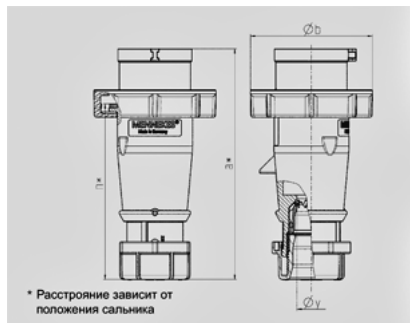

AM-TOP -

2175B

	32 A
	4
	380-440 B
	3
	50-60
T	
	IP 67

Чертеж	A	32
2 MB 218-2	Полоса	4
Размеры, мм.	a*max	178
	b	94
	n*max	135
	y	22
Клеммы для кабеля		2,5
сечением от до мм²		—6