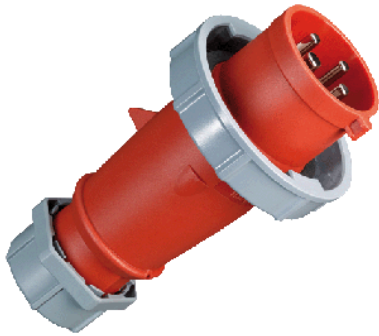

AM-TOP -

2175B

	32 A
	4
	380-440 B
	3
	50-60
T	
	IP 67

Чертеж	A	32
2 MB 218-2	Полоса	4
Размеры, мм.	a*max	178
	b	94
	n*max	135
	y	22
Клеммы для кабеля		2,5
сечением от до мм²		—6