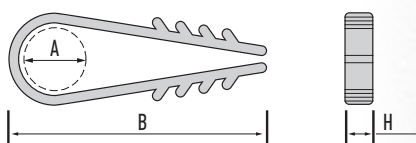

Дюбель-хомуты **PCD-R** для круглого кабеля

Предназначены для крепления круглых кабелей и проводов на несущих строительных конструкциях. Быстрое и надежное крепление без использования дюбелей и шурупов.

НОВИНКА

ХАРАКТЕРИСТИКИ

- Материал: полиамид 6.6
- Температура эксплуатации: -40°...+85°
- Гарантийный срок: 2 года

Код для заказа	Штрих-код	Артикул	Диаметр монтажного отверстия, мм	Цвет	Габаритные размеры АхВхН, мм	Количество упаковок (100 шт.)
5054783	4895205054783	PCD-R 05-10-45-100WH PA6.6	6	белый	5-10x45	1/20/400
5054806	4895205054806	PCD-R 11-18-55-100WH PA6.6	6	белый	11-18x55	1/20/300
5054820	4895205054820	PCD-R 19-25-65-100WH PA6.6	6	белый	19-25x65	1/20/240
5054844	4895205054844	PCD-R 05-10-45-100BL PA6.6	6	черный	5-10x45	1/20/400
5054868	4895205054868	PCD-R 11-18-55-100BL PA6.6	6	черный	11-18x55	1/20/300
5054882	4895205054882	PCD-R 19-25-65-100BL PA6.6	6	черный	19-25x65	1/20/240

Дюбель-хомуты **PCD-F** для плоского кабеля

Предназначены для крепления плоских кабелей и проводов на несущих строительных конструкциях. Быстрое и надежное крепление без использования дюбелей и шурупов.

НОВИНКА

ХАРАКТЕРИСТИКИ

- Материал: полиамид 6.6
- Температура эксплуатации: -40°...+85°
- Гарантийный срок: 2 года

Код для заказа	Штрих-код	Артикул	Диаметр монтажного отверстия, мм	Цвет	Габаритные размеры АхВхН, мм	Количество упаковок (100 шт.)
5054905	4895205054905	PCD-F 05x08-45-100WH PA6.6	7	белый	5x8x45	1/10/220
5054929	4895205054929	PCD-F 05x10-45-100WH PA6.6	7	белый	5x10x45	1/10/200
5054943	4895205054943	PCD-F 06x12-45-100WH PA6.6	7	белый	6x12x45	1/10/200
5054967	4895205054967	PCD-F 05x08-45-100BL PA6.6	7	черный	5x8x45	1/10/220
5054981	4895205054981	PCD-F 05x10-45-100BL PA6.6	7	черный	5x10x45	1/10/200
5055001	4895205055001	PCD-F 06x12-45-100BL PA6.6	7	черный	6x12x45	1/10/200