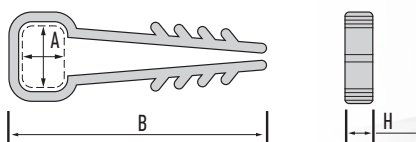

Дюбель-хомуты **PCD-R** для круглого кабеля

Предназначены для крепления круглых кабелей и проводов на несущих строительных конструкциях. Быстрое и надежное крепление без использования дюбелей и шурупов.

НОВИНКА

ХАРАКТЕРИСТИКИ

- Материал: полиамид 6.6
- Температура эксплуатации: -40°...+85°
- Гарантийный срок: 2 года

Код для заказа	Штрих-код	Артикул	Диаметр монтажного отверстия, мм	Цвет	Габаритные размеры АхВхН, мм	Количество упаковок (100 шт.)
5054783	4895205054783	PCD-R 05-10-45-100WH PA6.6	6	белый	5-10x45	1/20/400
5054806	4895205054806	PCD-R 11-18-55-100WH PA6.6	6	белый	11-18x55	1/20/300
5054820	4895205054820	PCD-R 19-25-65-100WH PA6.6	6	белый	19-25x65	1/20/240
5054844	4895205054844	PCD-R 05-10-45-100BL PA6.6	6	черный	5-10x45	1/20/400
5054868	4895205054868	PCD-R 11-18-55-100BL PA6.6	6	черный	11-18x55	1/20/300
5054882	4895205054882	PCD-R 19-25-65-100BL PA6.6	6	черный	19-25x65	1/20/240

Дюбель-хомуты **PCD-F** для плоского кабеля

Предназначены для крепления плоских кабелей и проводов на несущих строительных конструкциях. Быстрое и надежное крепление без использования дюбелей и шурупов.

НОВИНКА

ХАРАКТЕРИСТИКИ

- Материал: полиамид 6.6
- Температура эксплуатации: -40°...+85°
- Гарантийный срок: 2 года

Код для заказа	Штрих-код	Артикул	Диаметр монтажного отверстия, мм	Цвет	Габаритные размеры АхВхН, мм	Количество упаковок (100 шт.)
5054905	4895205054905	PCD-F 05x08-45-100WH PA6.6	7	белый	5x8x45	1/10/220
5054929	4895205054929	PCD-F 05x10-45-100WH PA6.6	7	белый	5x10x45	1/10/200
5054943	4895205054943	PCD-F 06x12-45-100WH PA6.6	7	белый	6x12x45	1/10/200
5054967	4895205054967	PCD-F 05x08-45-100BL PA6.6	7	черный	5x8x45	1/10/220
5054981	4895205054981	PCD-F 05x10-45-100BL PA6.6	7	черный	5x10x45	1/10/200
5055001	4895205055001	PCD-F 06x12-45-100BL PA6.6	7	черный	6x12x45	1/10/200