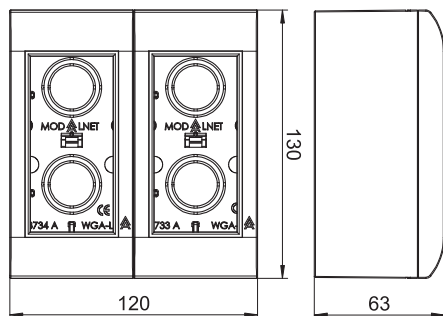

Технический паспорт

Система Modalnet для наружного монтажа, базовая конфигурация с 2 двойными розетками
Арт.-№ 6109900

Базовая конфигурация из 2 блоков (правой и левой стороны), с 2 рамками для крепления устройств серии Modul 45 шириной 2 модуля = 90 мм.

CE

PC Поликарбонат

Исходные данные

Артикульный №	6109900
Тип	WG-AK RW
Обозначение 1	Modalnet
Обозначение 2	Базовая конфигурация
Размер	120x130x64
Цвет	белоснежный
Номер RAL	9010
материал	Поликарбонат
Сокращенное наименование материала	PC
Минимальная единица продажи	1,00 Шт.
Вес	35,00 кг/100 шт.

Технический паспорт

Система Modalnet для наружного монтажа, базовая конфигурация с 2 двойными розетками
Арт.-№ 6109900

Технические характеристики

Исполнение	Modalnet, Базовая конфигурация
------------	-----------------------------------