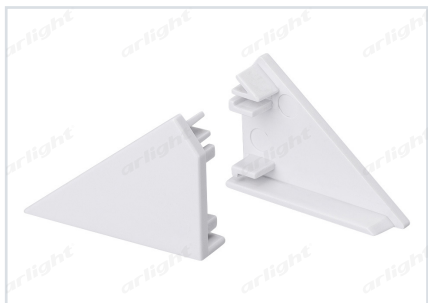

ПРОФИЛЬ

ARH-DECORE-S12-CAVE-F-2000 ANOD

ОСОБЕННОСТИ

- Декоративный накладной профиль для подсветки поверхностей с эффектом «Отраженного света».
- Профиль используется без экрана.

ПРИМЕНЕНИЕ

- Декоративная подсветка с эффектом «Отраженного света».
- Для лент шириной до 12 мм и мощностью до 25 Вт/м.

КОНСТРУКТИВНЫЙ ЧЕРТЕЖ

ПАРАМЕТРЫ

| | |
|--|--|
| Артикул | 023902 |
| Модель | ARH-DECORE-S12-CAVE-F-2000 ANOD |
| Форма (сечение) | Фигурный |
| Покрытие | Анодированное |
| Способ установки | Накладной |
| Ширина площадки под светодиодную ленту | 12 мм |
| Габаритные размеры | 2000×70×19.2 мм |

СПОСОБ МОНТАЖА

- Установите профиль в паз.
- Зафиксируйте фланцы саморезами.

СОПУТСТВУЮЩИЕ ТОВАРЫ И АКСЕССУАРЫ

Приобретаются отдельно

Заглушка

023898

ARH-DECORE-S12-CAVE-F глухая правая

Заглушка