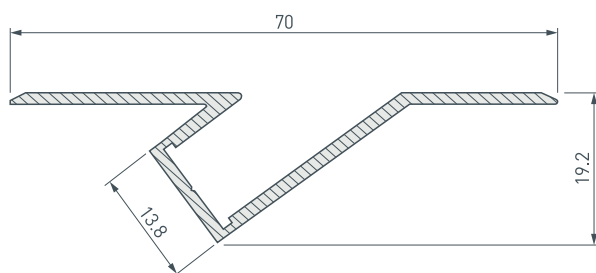

ПРОФИЛЬ

ARH-DECORE-S12-CAVE-F-2000 ANOD

ОСОБЕННОСТИ

- Декоративный накладной профиль для подсветки поверхностей с эффектом «Отраженного света».
- Профиль используется без экрана.

ПРИМЕНЕНИЕ

- Декоративная подсветка с эффектом «Отраженного света».
- Для лент шириной до 12 мм и мощностью до 25 Вт/м.

КОНСТРУКТИВНЫЙ ЧЕРТЕЖ

ПАРАМЕТРЫ

| | |
|--|--|
| Артикул | 023902 |
| Модель | ARH-DECORE-S12-CAVE-F-2000 ANOD |
| Форма (сечение) | Фигурный |
| Покрытие | Анодированное |
| Способ установки | Накладной |
| Ширина площадки под светодиодную ленту | 12 мм |
| Габаритные размеры | 2000×70×19.2 мм |

СПОСОБ МОНТАЖА

- Установите профиль в паз.
- Зафиксируйте фланцы саморезами.

СОПУТСТВУЮЩИЕ ТОВАРЫ И АКСЕССУАРЫ

Приобретаются отдельно

Заглушка

023898

ARH-DECORE-S12-CAVE-F глухая правая

Заглушка