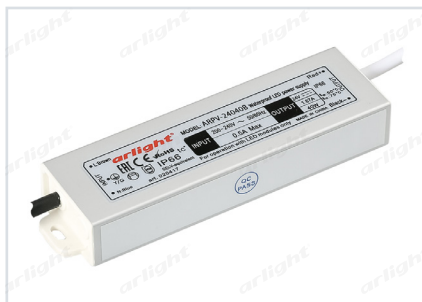

020417

ARPV-24040-B (24V, 1.7A, 40W)