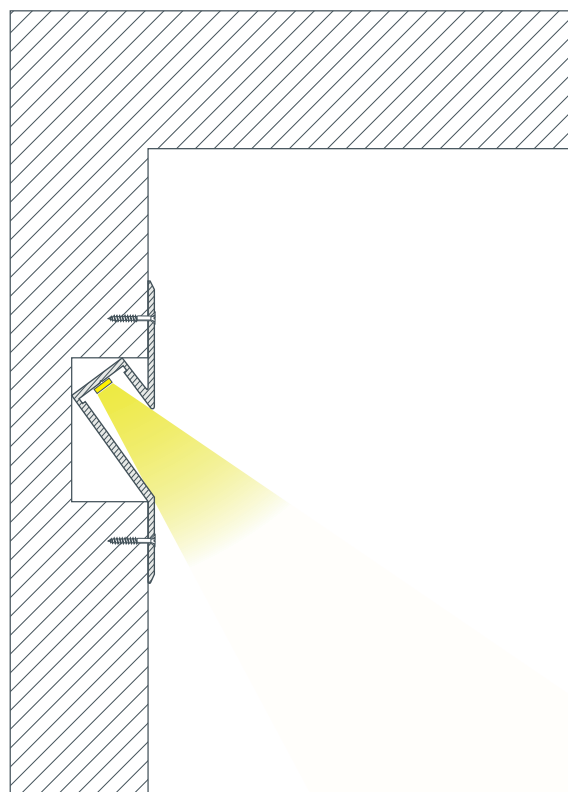

ПРОФИЛЬ

ARH-DECORE-S12-CAVE-F-2000 ANOD

ОСОБЕННОСТИ

- Декоративный накладной профиль для подсветки поверхностей с эффектом «Отраженного света».
- Профиль используется без экрана.

ПРИМЕНЕНИЕ

- Декоративная подсветка с эффектом «Отраженного света».
- Для лент шириной до 12 мм и мощностью до 25 Вт/м.

КОНСТРУКТИВНЫЙ ЧЕРТЕЖ

ПАРАМЕТРЫ

| | |
|--|--|
| Артикул | 023902 |
| Модель | ARH-DECORE-S12-CAVE-F-2000 ANOD |
| Форма (сечение) | Фигурный |
| Покрытие | Анодированное |
| Способ установки | Накладной |
| Ширина площадки под светодиодную ленту | 12 мм |
| Габаритные размеры | 2000×70×19.2 мм |

СПОСОБ МОНТАЖА

- Установите профиль в паз.
- Зафиксируйте фланцы саморезами.

СОПУТСТВУЮЩИЕ ТОВАРЫ И АКСЕССУАРЫ

Приобретаются отдельно

Заглушка

023898

ARH-DECORE-S12-CAVE-F глухая правая

Заглушка