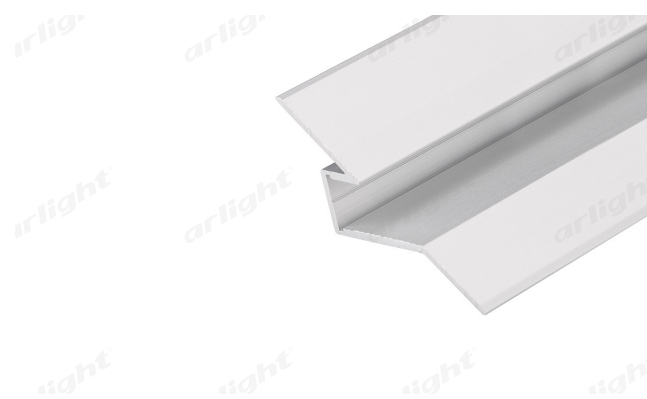

ПРОФИЛЬ

ARH-DECORE-S12-CAVE-F-2000 ANOD

ОСОБЕННОСТИ

- Декоративный накладной профиль для подсветки поверхностей с эффектом «Отраженного света».
- Профиль используется без экрана.

ПРИМЕНЕНИЕ

- Декоративная подсветка с эффектом «Отраженного света».
- Для лент шириной до 12 мм и мощностью до 25 Вт/м.

КОНСТРУКТИВНЫЙ ЧЕРТЕЖ

ПАРАМЕТРЫ

| | |
|--|--|
| Артикул | 023902 |
| Модель | ARH-DECORE-S12-CAVE-F-2000 ANOD |
| Форма (сечение) | Фигурный |
| Покрытие | Анодированное |
| Способ установки | Накладной |
| Ширина площадки под светодиодную ленту | 12 мм |
| Габаритные размеры | 2000×70×19.2 мм |

СПОСОБ МОНТАЖА

- Установите профиль в паз.
- Зафиксируйте фланцы саморезами.

СОПУТСТВУЮЩИЕ ТОВАРЫ И АКСЕССУАРЫ

Приобретаются отдельно

Заглушка

023898

ARH-DECORE-S12-CAVE-F глухая правая

Заглушка