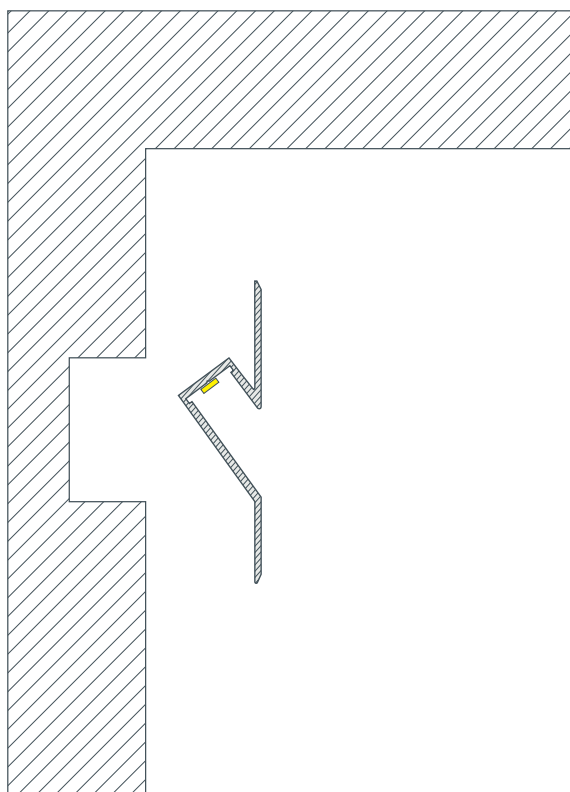

ПРОФИЛЬ

ARH-DECORE-S12-CAVE-F-2000 ANOD

ОСОБЕННОСТИ

- Декоративный накладной профиль для подсветки поверхностей с эффектом «Отраженного света».
- Профиль используется без экрана.

ПРИМЕНЕНИЕ

- Декоративная подсветка с эффектом «Отраженного света».
- Для лент шириной до 12 мм и мощностью до 25 Вт/м.

КОНСТРУКТИВНЫЙ ЧЕРТЕЖ

ПАРАМЕТРЫ

| | |
|--|--|
| Артикул | 023902 |
| Модель | ARH-DECORE-S12-CAVE-F-2000 ANOD |
| Форма (сечение) | Фигурный |
| Покрытие | Анодированное |
| Способ установки | Накладной |
| Ширина площадки под светодиодную ленту | 12 мм |
| Габаритные размеры | 2000×70×19.2 мм |

СПОСОБ МОНТАЖА

- Установите профиль в паз.
- Зафиксируйте фланцы саморезами.

СОПУТСТВУЮЩИЕ ТОВАРЫ И АКСЕССУАРЫ

Приобретаются отдельно

Заглушка

023898

ARH-DECORE-S12-CAVE-F глухая правая

Заглушка

023899

ARH-DECORE-S12-CAVE-F с отверстием левая

Лента

015698

RT 2-5000 24V Day4000 2x (2835, 600 LED, PRO)

Лента

012335

RT 2-5000 12V Warm2700 2x (3528, 600 LED, LUX)