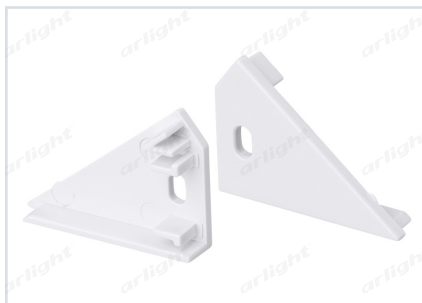

ПРОФИЛЬ

ARH-DECORE-S12-CAVE-F-2000 ANOD

ОСОБЕННОСТИ

- Декоративный накладной профиль для подсветки поверхностей с эффектом «Отраженного света».
- Профиль используется без экрана.

ПРИМЕНЕНИЕ

- Декоративная подсветка с эффектом «Отраженного света».
- Для лент шириной до 12 мм и мощностью до 25 Вт/м.

КОНСТРУКТИВНЫЙ ЧЕРТЕЖ

ПАРАМЕТРЫ

| | |
|--|--|
| Артикул | 023902 |
| Модель | ARH-DECORE-S12-CAVE-F-2000 ANOD |
| Форма (сечение) | Фигурный |
| Покрытие | Анодированное |
| Способ установки | Накладной |
| Ширина площадки под светодиодную ленту | 12 мм |
| Габаритные размеры | 2000×70×19.2 мм |

СПОСОБ МОНТАЖА

- Установите профиль в паз.
- Зафиксируйте фланцы саморезами.

СОПУТСТВУЮЩИЕ ТОВАРЫ И АКСЕССУАРЫ

Приобретаются отдельно

Заглушка

023898

ARH-DECORE-S12-CAVE-F глухая правая

Заглушка