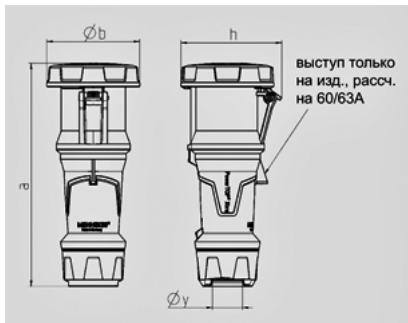

PowerTOP Xtra -
14202

SoftCONTACT ()

Ampere	63 A
	3
	230 B
	6
	50-60
T	, SoftCONTACT
	IP 67

Чертеж 3 MB 68	A Полоса	63			125		
		3	4	5	3	4	5
Размеры, мм.	a	270	270	270	310	310	310
	b	113	113	113	125	125	125
	h	123	123	123	135	135	135
	y	36	36	36	49	49	49
Клеммы для кабеля		6	6	6	25	25	25
сечением от до мм²		—16	—16	—16	—50	—50	—50