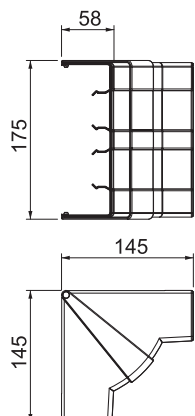

## Крышка внутреннего угла

Арт.-№ 6113440

Внутренний угол для изменения направления кабельных коробов Rapid 45-2. Угол монтажа варьируется в диапазоне 83° - 97°.

PC/ABS Поликарбонат/акрилнитрил-бутадиен-стирол

### Исходные данные

Артикульный №	6113440
Тип	GK-IN53165RW
Обозначение 1	Внутренний угол
Обозначение 2	регулируемый
Размер	175x145x145
Цвет	белоснежный
Номер RAL	9010
материал	Поликарбонат/акрилнитрил-бутадиен-стирол
Сокращенное наименование материала	PC/ABS
Минимальная единица продажи	1,00 Шт.
Вес	15,63 кг/100 шт.

## Крышка внутреннего угла

Арт.-№ 6113440

### Технические характеристики

Количество крышек	1,00
Конструкция	Фасонная деталь кожуха
Форма	симметричный
для размера короба	53 x 165 мм
Для высоты короба	165,00 мм
Для глубины короба	53,00 мм
Без галогена	<input checked="" type="checkbox"/>
Кабельный зажим	<input type="checkbox"/>
Соединитель коробов	<input type="checkbox"/>
Монтаж крышки	перекрывающийся
Монтажные отверстия в основании	<input type="checkbox"/>
Ширина верхних крышек	0 мм
Ширина крышки 2	0,00 мм
Ширина крышки 3	0,00 мм
Защитная плёнка	<input type="checkbox"/>
Угловой диапазон	83,00 - 97,00 °