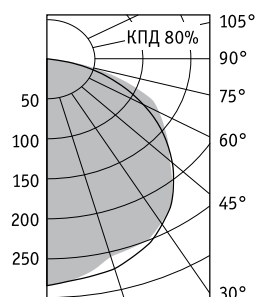

LNB 258 (отражатель RZ)