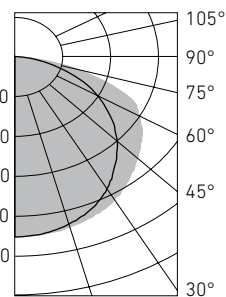

LNB TP 258

Аксессуары	Код
Защитный плафон LNB 58 (для LNB 258)	1293000870
RW 36 (металлический отражатель белого цвета для LNB 236)	2293000330
RW 58 (металлический отражатель белого цвета для LNB 258)	2293000350
RW 3×58 (металлический отражатель белого цвета для LNB 358)	2293000340
RA 36 (зеркальная решетка с отражателем для LNB 236)	2293000210
RA 58 (экранирующая зеркальная решетка с отражателем для LNB 258)	2293000230
RWU 58 (асимметричный металлический отражатель белого цвета для LNB 258)	2293000410
RZ 36 (зеркальный отражатель для LNB 236)	2293000510
RZ 58 (зеркальный отражатель для LNB 258)	2293000550
RZ 3×58 (зеркальный отражатель для LNB 358)	2293000520
Решетка для LNB 258, LNB LED TUBE 1500 220 (отражатель в комплекте)	2293000610
Решетка для LNB 358 (отражатель заказывается отдельно)	2293000620
Пластина соединительная LNB (пластина для соединения отражателей - 2 пластины на светильник)	2293000111
Скоба соединительная LNB 2-лампового (металлическая скоба для соединения корпусов)	2293000010
Скоба соединительная LNB 2-лампового IP23 (металлическая скоба для соединения корпусов)	2293000020
Скоба соединительная LNB 3-лампового (металлическая скоба для соединения корпусов)	2293000030
Скоба соединительная LNB Т-образная	2293000040
Скоба соединительная LNB Х-образная	2293000050
Чашка потолочная (закрывает узел крепления светильника к потолку)	2901000310
Подвес прямой (металлический трос 2 м (×2), грипเปอร์ (×2), гайка (×2))	2901000240