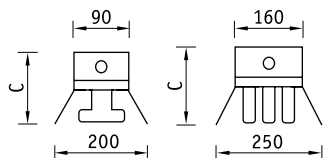

LNB Светильники серии LINE