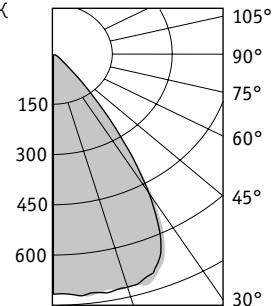

INSEL LB/S LED 80 D65