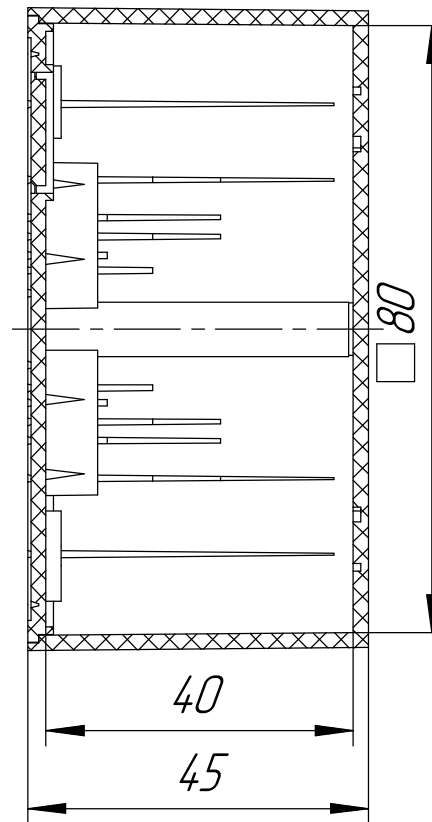

Промрукав

Русский производитель электрики

*Коробка универсальная для к/к 40-0460-1001 безгалогенная (HF) сосна 85x85x45*