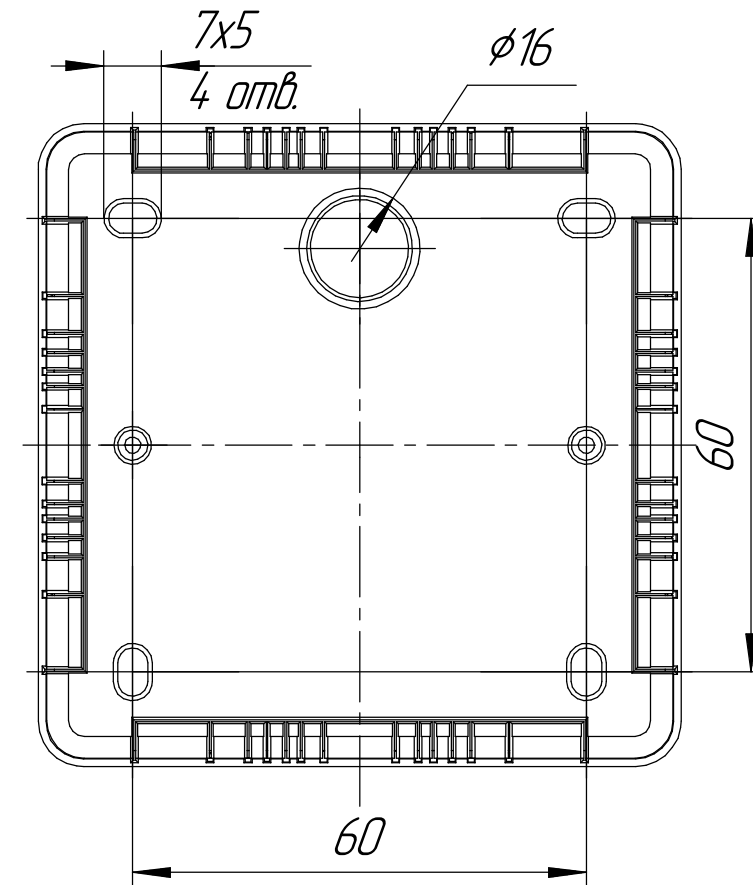

Промрукав

Русский производитель электрики

*Коробка универсальная для к/к 40-0460-1001 безгалогенная (HF) сосна 85x85x45*