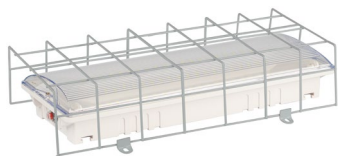

ЗАЩИТНЫЕ РЕШЕТКИ

ДЛЯ СВЕТИЛЬНИКОВ

Б0049260