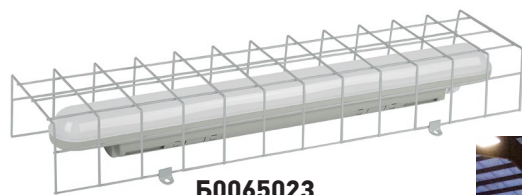

Б0064985

Б0065023

Особенности/Преимущества:

- Защита светильников от попадания мячей и других посторонних предметов;
- Изготовлена из армированной стали с белой порошковой окраской;
- Два варианта монтажа: потолочное и настенное;
- Длительный срок эксплуатации.

Код	Артикул	Габаритные размеры, мм:	Подходит для светильников:
Б0049260	SPO-BAR-1300-200	1300x235x80	ДПО 11, SPO-7, SPO-5, SPO-531, SPL-532, SPP-3, SPP-301, SPP-201, SPP-101, SPO-920
Б0055406	SPO-BAR-650-650	657x657x98	SPO-6, SPO-9, SPO-910, SPO-1, SPL-5, SPL-510, SPL-511, SPL-540, SPL-590
Б0065013	DPA-BAR-410-190	410x238x75	DPA-301
Б0064985	SPP-BAR-1310-150	1310x200x95	SPP-201, SPP-101, SPP-102, SPP-103, SPP-3
Б0065023	SPP-BAR-690-140	690x188x95	SPP-201, SPP-101, SPP-103, SPP-3