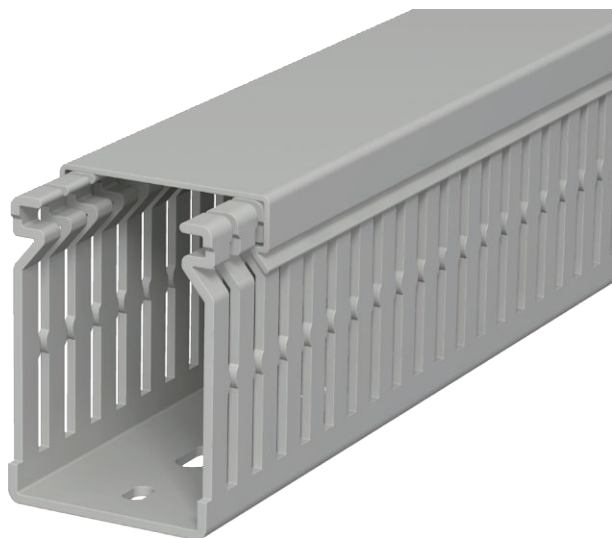

Технический паспорт

Распределительный короб, тип LK4/N 60040

Арт.-№ 6178205

Распределительный кабельный короб с крышкой, с перфорированным основанием; сужения в боковых стенках предотвращают выпадение проводов. Номинальный размер системного отверстия соответствует внутреннему размеру короба. Специальные размеры по запросу.

ПВХ Поливинилхлорид

Дополнительный текст 2

Заподлицо с полом с помощью заданных мест излома.

Исходные данные

Артикульный №	6178205
Тип	LK4 N 60040
Обозначение 1	Распределительный короб
Размер	60x40x2000
Цвет	серый камень
Номер RAL	7030
материал	Поливинилхлорид
Сокращенное наименование материала	ПВХ
Минимальная единица продажи	2,00 м
Вес	56,00 кг/100 м

Технический паспорт

Распределительный короб, тип LK4/N 60040

Арт.-№ 6178205

Технические характеристики

Длина	2.000,00 мм
Ширина	40,00 мм
Высота	60,00 мм
Глубина короба	60,00 мм
Размер Ш×В	40×60 мм
Конструкция боковой стенки	со шлицем
Вид крепления	Перфорация основания
Гибкость	<input type="checkbox"/>
Стойкий к току утечки	<input checked="" type="checkbox"/>
С крышкой	<input checked="" type="checkbox"/>
Расстояние между шлицами	12,50 мм
Ширина шлица	5,00 мм