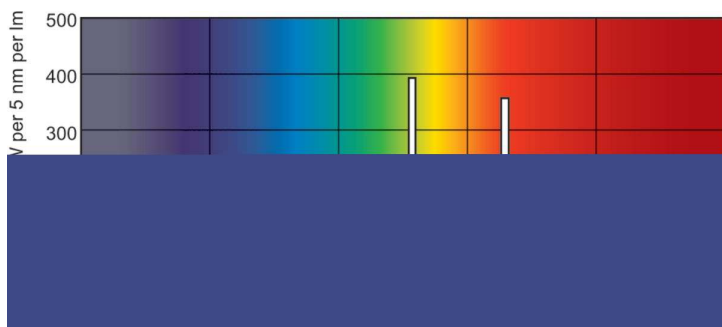

Соответствие требованиям и область применения	
Класс энергоэффективности	F
Содержание ртути (Hg) (ном.)	1,2 mg
Энергопотребление кВт-час/1000 ч	29 kWh

MASTER TL5 High Efficiency

Регистрационный номер EPREL	423537
Данные об изделии	
Полный код продукта	871150063948655
Название продукта для заказа	MASTER TL5 HE 28W/840 SLV/40
Код заказа	927926584055
Нумератор — количество на упаковку	1

Product	D (max)	A (max)	B (max)	B (min)	C (max)
MASTER TL5 HE 28W/840 SLV/40	17 мм	1 149,0 мм	1 156,1 мм	1 153,7 мм	1 163,2 мм

Фотометрические данные

Spectral Power Distribution Colour - MASTER TL5 HE 28W/840 SLV/40