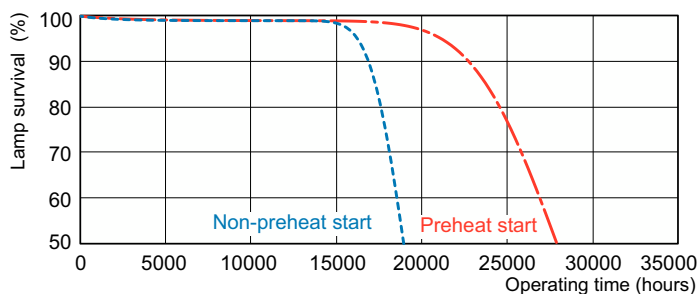

Life Expectancy Diagram - MASTER TL5 HE 28W/840 SLV/40