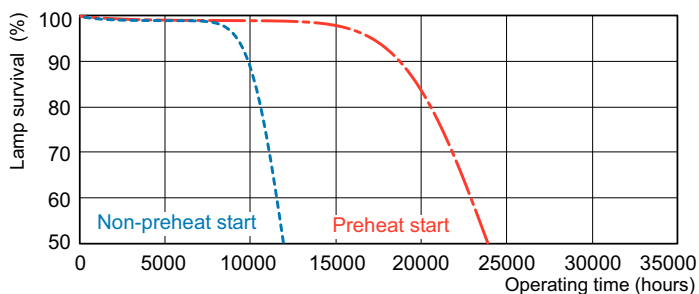

Срок службы

Life Expectancy Diagram - MASTER TL5 HE 28W/840 SLV/40