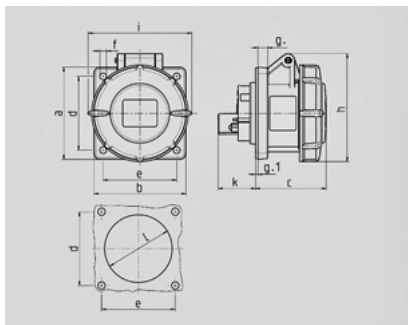

- 234A

	32 A
	4
	400 B
	6
	50-60
T	
	IP 67

Чертеж 1 MB 141	A Полоса	16			32		
		3	4	5	3	4	5
Размеры, мм.	a	75	75	75	85	85	85
	b	75	75	75	75	75	75
	c	60	61	61	70	70	72
	d	60	60	60	60	60	60
	e	60	60	60	60	60	60
	f	5,5	5,5	5,5	5,5	5,5	5,5
	g.	8	8	8	8	8	8
	g.1	2	2	2	2	2	2
	h	83	88	95	99	99	105
	i	78	85	96	103	103	110
	k	31	32	32	39	39	39
	l	43	52	54	58	58	65
Клеммы для кабеля сечением от до мм ²		1,5 —4	1,5 —4	1,5 —4	2,5 —10	2,5 —10	2,5 —10