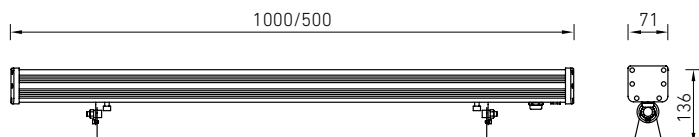

WASHLINE LED Архитектурные линейные светильники

О продукте

Профессиональные светильники серии WASHLINE LED предназначены для линейной архитектурной подсветки фасадов любой сложности. Эффективная оптика, регулируемый угол поворота с системой фиксации, различные длины и мощности обеспечивают гибкость, качественный свет и эффективность на любом проекте.

NEW

Оптическая часть

Рассеиватель из закаленного стекла. Ширина стандартной КСС – 15x30°. По запросу доступно изготовление версий с другими оптическими системами. Светильники предназначены для архитектурного освещения.

Опции

Под заказ доступны версии различных длин, с различной оптикой и цветом светодиодов.

Установка

Крепление на поверхность.

Конструкция

Корпус из экструдированного алюминия, покрытый порошковой краской. Светодиодный модуль расположен внутри корпуса.

Артикул	Цветовая температура, К	Световой поток, лм	Мощность, Вт	Лм/Вт	Длина, мм	Масса, кг	Код светильника	cos φ
WASHLINE LED 36 (15x30) NW 1000	4000	3250	41	80	1000	1,9	1100000220	≥ 0,9
WASHLINE LED 36 (15x30) WW 1000	3000	3050	41	75	1000	1,9	1100000050	≥ 0,9
WASHLINE LED 18 (15x30) NW 500	4000	1750	21	83	500	3,5	1100000190	≥ 0,9
WASHLINE LED 18 (15x30) WW 500	3000	1650	21	79	500	3,5	1100000010	≥ 0,9