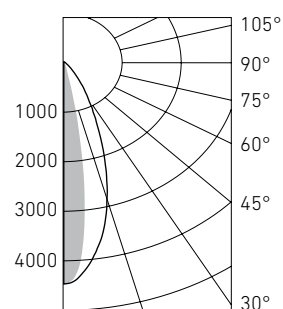

Опции

Под заказ доступны версии различных длин, с различной оптикой и цветом светодиодов.

WASHLINE LED 18 (15x30)