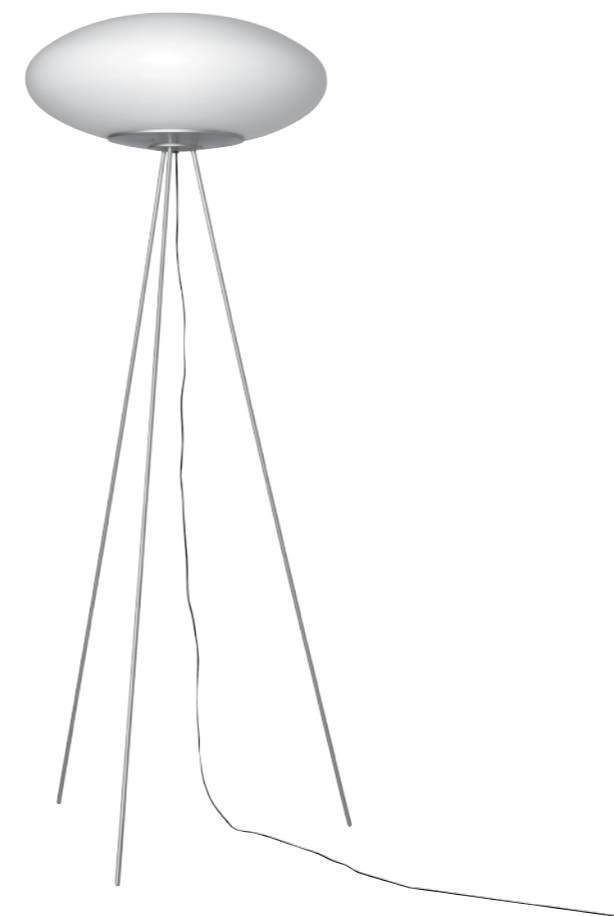

RU ENG

NEW

Торшер и настольная лампа. Рассеиватель из выдувного трехслойного опалового стекла, выдуваемого вручную. Металлические части окрашены в цвет SL - «серый металлик» (RAL 9006).

Floor and table lamp. Diffuser made of hand blown three-layered opal glass. Metal parts are painted in the color of SL - "gray metallic" (RAL 9006).

IP20    

ASTERION T 400 SL 260  4,7

Code: 1528000040

2 x MAX 60 Вт E27 

ASTERION F 1500 SL 375  15,5

Code: 1528000050

3 x MAX 75 Вт E27 

	A	B	C
ASTERION T 400 SL 260	350	165	400
ASTERION F 1500 SL 375	550	230	1500