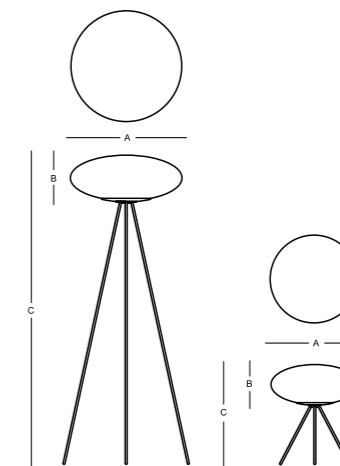

RU ENG

NEW

Торшер и настольная лампа. Рассеиватель из выдувного трехслойного опалового стекла, выдуваемого вручную. Металлические части окрашены в цвет SL - «серый металлик» (RAL 9006).

Floor and table lamp. Diffuser made of hand blown three-layered opal glass. Metal parts are painted in the color of SL - "gray metallic" (RAL 9006).

IP20    

ASTERION T 400 SL 260  4,7

Code: 1528000040

2 x MAX 60 Вт E27 

ASTERION F 1500 SL 375  15,5

Code: 1528000050

3 x MAX 75 Вт E27 

	A	B	C
ASTERION T 400 SL 260	350	165	400
ASTERION F 1500 SL 375	550	230	1500