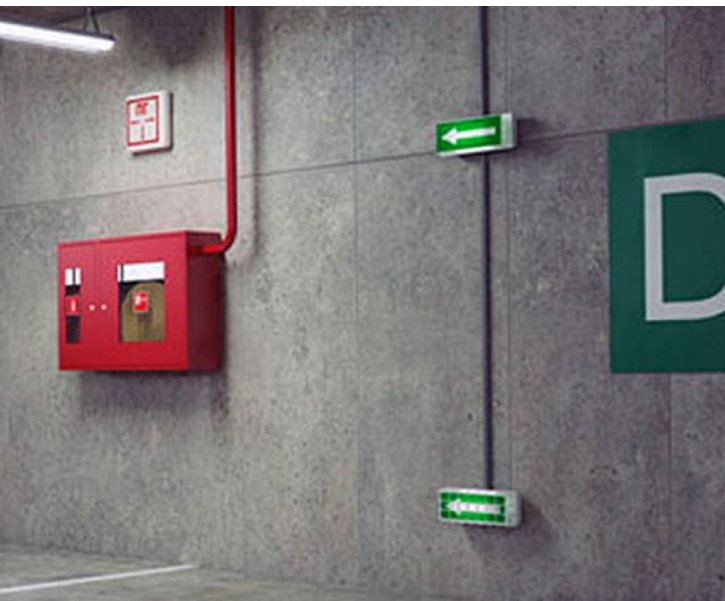

ЭРА®

Аккумуляторные светильники с функцией аварийно-эвакуационного освещения

НОВИНКА

- Постоянного и непостоянного действия
- Для экстренного и эвакуационного освещения

ДВА

6500K IP20

Артикул	ДВА-101-0-20	ДВА-102-0-20	ДВА-103-0-20	ДВА-104-0-20	ДВА-107-0-20	ДВА-108-0-20	ДВА-105-0-20	ДВА-106-0-20
код 1С	Б0044394	Б0044395	Б0044396	Б0044397	Б0044404	Б0051842	Б0044398	Б0044399
Режим работы	только от аккумулятора (непостоянного действия)						от сети ~230В или от аккумулятора (комбинированного действия)	
наличие эвакуационного знака в комплекте		выход		стрелка				
Потребляемая мощность максимальная, Вт	3	3	6	6	9	12	3	6
Время работы от аккумулятора в полном и экономичном режимах*, часов	3	3	3	3	2,5	2	3	3
	5	5	5	6	5	4	5	6
Кол-во светодиодов	30	30	60	44	90	120	30	60
Световой поток в полном и экономичном режимах, Лм	70	80	180	180	270	340	80	180
	140	150	360	360	540	675	150	360
Способ установки	настенно-потолочный							
Габаритные размеры, мм	160x43x25	202x56x30	250x57x29	230x67x40	482x57x30	482x57x30	202x57x30	342x57x30