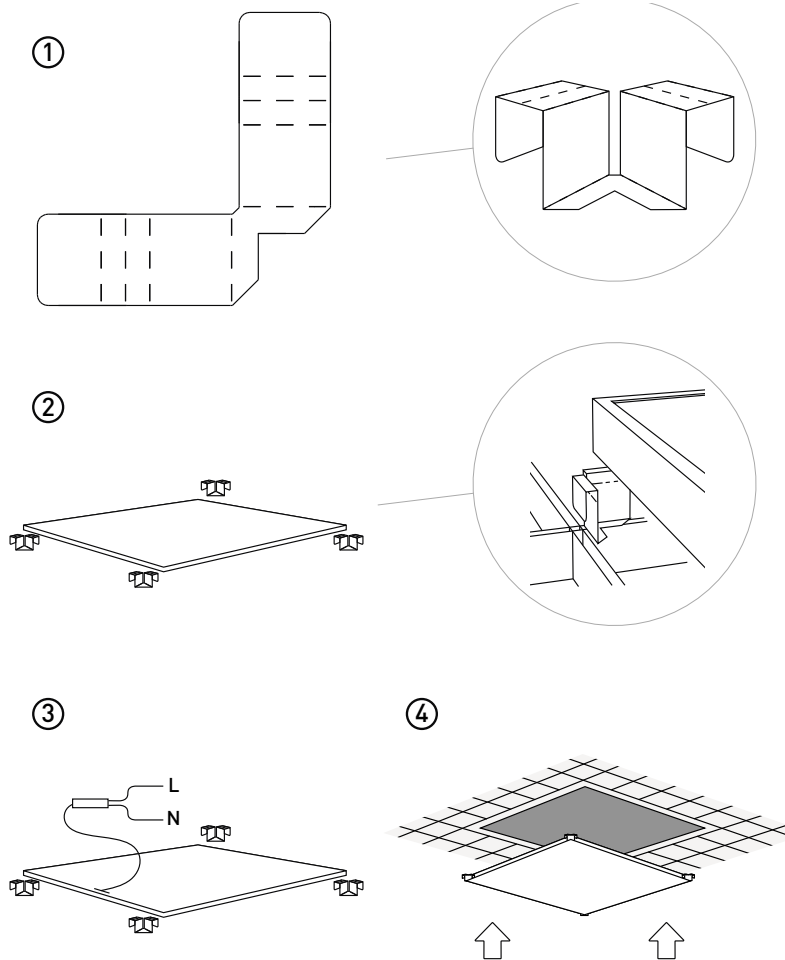

● В комплекте 4 крепления. Крепления выполнены из стали с белой порошковой окраской (RAL9003). Толщина изделия: 0,35 мм.

● По конструкции крепежи можно согнуть для высоты профиля потолка «Грильято» 40 и 50 мм. За счет этого крепежи подходят для большинства квадратных и прямоугольных светильников различных производителей.

● Простой быстрый монтаж без применения дополнительных инструментов.

СХЕМА УСТАНОВКИ:

1. Согнуть крепежи под необходимую высоту профиля потолка: 40 мм или 50 мм.
2. Поместить крепежи по углам светильника.
3. Подключить драйвер (блок питания) к светильнику.
4. Установить светильник в потолок.