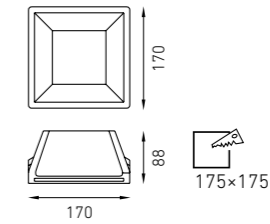

RU ENG

Встраиваемый светильник направленного света. Корпус светильника изготовлен из гипса, металлическая арматура окрашена белой краской, рассеиватель из матового силикатного стекла. Установка в ниши потолков из гипсокартонных плит с помощью монтажных клипс. Допускается покраска гипсовой поверхности светильника после ее обработки грунтовкой.

Recessed down light. Gypsum housing, metal parts painted white. Wall installation in niche of gypsum boards by means of mounting clips. Gypsum surface can be painted after treatment with primer.

IP20

PLC003	1,2
Code: 1538000030	
1 x MAX 50 W GU5.3	