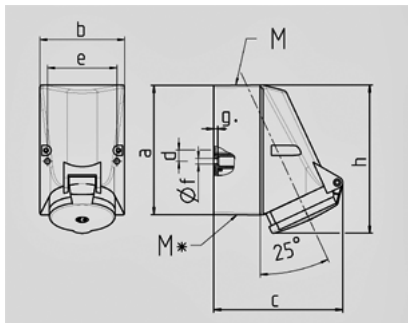

1419

 C
B

: 1 c 2 (180°) c

	16 A
	5
	400 B
	6
	50-60
T	
	IP 44

Чертеж 1 MB 43	A Полоса	16		32		
		4	5	3	4	5
Размеры, мм.	a	128	128	128	128	128
	b	84	84	84	84	84
	c	122	124	136	136	138
	d	11	11	11	11	11
	e	68	68	68	68	68
	f	5,3	5,3	5,3	5,3	5,3
	g	4	4	4	4	4
	h	144	145	158	158	160
	M	25	25	32	32	32
	M*	2x25 (слеп.) прорезать отверстие		2x25 (слеп.) прорезать отверстие		
Макс. сечение кабеля до мм.		18	18	18/25	18/25	18/25
Клеммы для кабеля сечением от до мм²		1,5	1,5	2,5	2,5	2,5
		-4	-4	-10	-10	-10