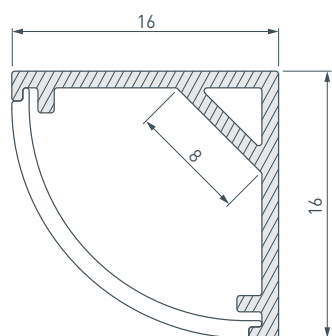

ПРИМЕНЕНИЕ

- Подсветка мебели, пазов, ниш и других элементов интерьера.
- Для светодиодных лент шириной до 8 мм.

8 мм

Накладной

Белый

ПАРАМЕТРЫ

Артикул	037117
Модель	SL-KANT-H16-2000 WHITE
Цвет	 белый
Покрытие	анодированное
Форма (сечение)	угловая
Назначение	для контурной подсветки
Размеры профиля	2000×16×16 мм
Ширина площадки для лент	8 мм
Рассеиваемая (отводимая) тепловая мощность* на 1 м	15 Вт

* При использовании светодиодных лент и линеек.

ЧЕРТЕЖ

РУКОВОДСТВО ПО МОНТАЖУ ПРОФИЛЯ

Установка профиля на скобы-держатели
Необходимые компоненты:

- 1** / Закрепите скобы-держатели (V) на поверхности и выведите наружу кабель от блока питания светодиодной ленты. Просверлите отверстие в профиле (I) для вывода кабеля питания светодиодной ленты. Установите и зафиксируйте в профиле (I) в отверстии для кабеля питания светодиодной ленты проходную изоляционную втулку.

- 3** / Установите на профиль экран (II).

- 4** / Установите профиль (I) в скобы-держатели (V) и подключите светодиодную ленту (IV) к источнику питания, строго соблюдая полярность, обозначенную на плате светодиодной ленты (IV). Максимально допустимая для подключения длина отрезка светодиодной ленты указана в инструкции к светодиодной ленте. Для обеспечения равномерного свечения ленты по всей длине рекомендуется подавать питание на светодиодную ленту с двух сторон.