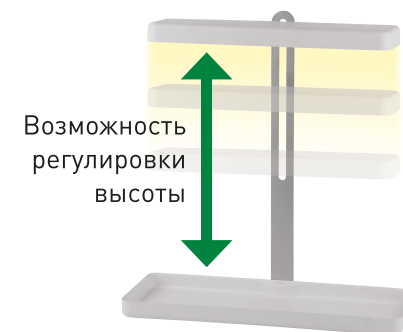

СВЕТИЛЬНИКИ ДЛЯ ГОРШОЧНЫХ РАСТЕНИЙ

50039035

ЭРА FITO-20W-QLED-G

НОВИНКА

серый

10 ГОДА СРОК СЛУЖБЫ	100-240В напряжение	3500K цветовая температура	34 лкмоль/с	20Вт мощность	500x220x490мм габаритные размеры
------------------------------	------------------------	----------------------------------	----------------	------------------	-------------------------------------

- Возможность регулировать высоту.
- Для эффективного выращивания расстояние от светильника до листьев растения должно быть не менее 5 см и не более 30 см.

ЭРА FITO-12W-FLED

50039034

белый

110x215x188мм габаритные размеры	12Вт мощность	15 лкмоль/с	3500K цветовая температура	100-240В напряжение	10 лет срок службы
-------------------------------------	------------------	----------------	----------------------------------	------------------------	-----------------------------

- Штыковой светильник с регулировкой высоты

50039068

ЭРА FITO-20W-QLED-W

10 лет срок службы	100-240В напряжение	3500K цветовая температура	34 лкмоль/с	20Вт мощность	500x220x490мм габаритные размеры
-----------------------------	------------------------	----------------------------------	----------------	------------------	-------------------------------------