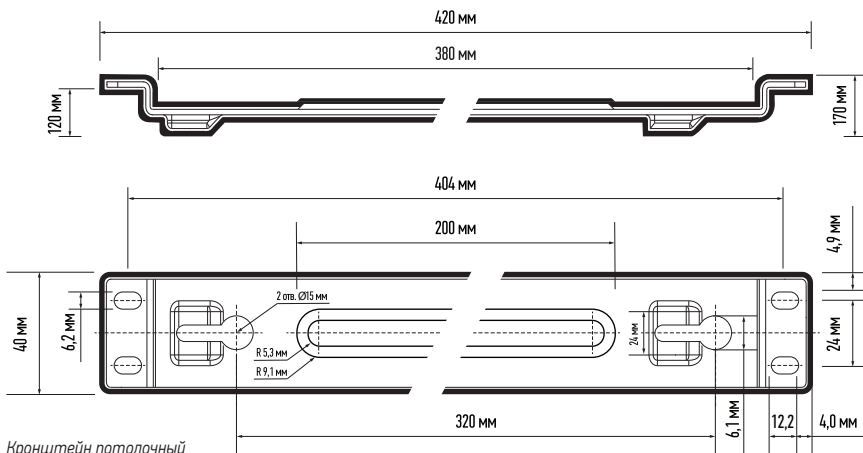

КРОНШТЕЙН ПОТОЛОЧНЫЙ PPI-03

Кронштейн потолочный предназначен для установки светильников типа PPI-03.

Кронштейн устанавливается путем прикручивания его прилагающимися болтами с резьбой М6 в специальные уголки. Крепление обеспечивает надежную фиксацию светильника на плоских поверхностях предотвращая свободное перемещение и раскачивание.

Кронштейн потолочный
PPI-03 50/100W

Крепежная пластина для
кронштейна

Комплектность

Кронштейн, шт.	1
Болт М6, шт.	2
Крепежная пластина, шт.	2

Кронштейн потолочный
PPI-03150/200W

RU Изготовитель: «Джиангсу Шенгжуи Оптоэлектроник Ко., Лтд». №2 Вейер роуд, Донгтай Экономик & Девелопмент зоун, Донгтай, Джиангсу, Китай. Сделано в Китае. Уполномоченная организация (Импортер): ООО «ВТЛ», Россия, 192102, г. Санкт-Петербург, ул. Бухарестская, д. 22, корп. 2, лит. Д, пом. 1-Н, офис 115
Дата изготовления: (см. на изделии). Срок годности: не ограничен.