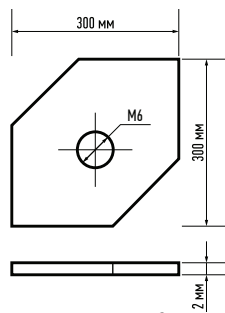

КРОНШТЕЙН ПОТОЛОЧНЫЙ PPI-03

Кронштейн потолочный предназначен для установки светильников типа PPI-03.

Кронштейн устанавливается путем прикручивания его прилагающимися болтами с резьбой М6 в специальные уголки. Крепление обеспечивает надежную фиксацию светильника на плоских поверхностях предотвращая свободное перемещение и раскачивание.

Кронштейн потолочный
PPI-03 50/100W

Крепежная пластина для
кронштейна

Комплектность

Кронштейн, шт.	1
Болт М6, шт.	2
Крепежная пластина, шт.	2

Кронштейн потолочный
PPI-03150/200W

RU Изготовитель: «Джиангсу Шенгжуи Оптоэлектроник Ко., Лтд». №2 Вейер роуд, Донгтай Экономик & Девелопмент зоун, Донгтай, Джиангсу, Китай. Сделано в Китае. Уполномоченная организация (Импортер): ООО «ВТЛ», Россия, 192102, г. Санкт-Петербург, ул. Бухарестская, д. 22, корп. 2, лит. Д, пом. 1-Н, офис 115
Дата изготовления: (см. на изделии). Срок годности: не ограничен.