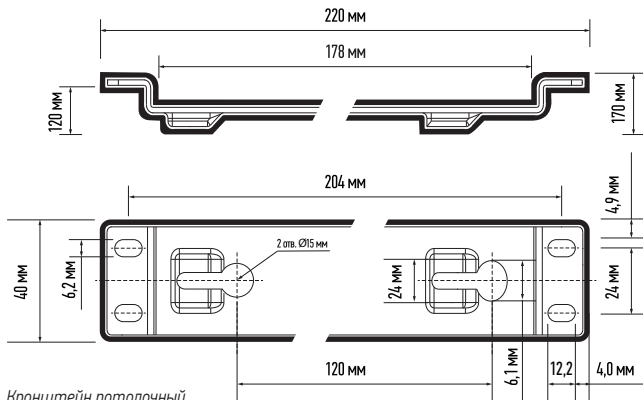

КРОНШТЕЙН ПОТОЛОЧНЫЙ PPI-03

Кронштейн потолочный предназначен для установки светильников типа PPI-03.

Кронштейн устанавливается путем прикручивания его прилагающимися болтами с резьбой М6 в специальные уголки. Крепление обеспечивает надежную фиксацию светильника на плоских поверхностях предотвращая свободное перемещение и раскачивание.

Кронштейн потолочный
PPI-03 50/100W

Крепежная пластина для
кронштейна

Комплектность

Кронштейн, шт.	1
Болт М6, шт.	2
Крепежная пластина, шт.	2

Кронштейн потолочный
PPI-03150/200W

RU Изготовитель: «Джиангсу Шенгжуи Оптоэлектроник Ко., Лтд». №2 Вейер роуд, Донгтай Экономик & Девелопмент зоун, Донгтай, Джиангсу, Китай. Сделано в Китае. Уполномоченная организация (Импортер): ООО «ВТЛ», Россия, 192102, г. Санкт-Петербург, ул. Бухарестская, д. 22, корп. 2, лит. Д, пом. 1-Н, офис 115
Дата изготовления: (см. на изделии). Срок годности: не ограничен.