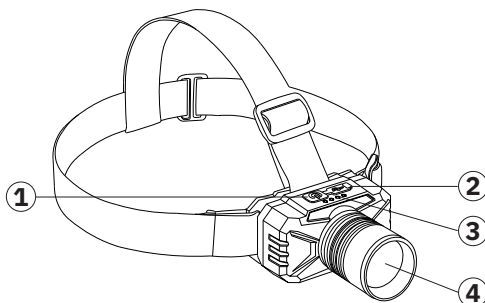

1. Кнопка Вкл/Выкл/Переключение режимов
2. Type-C вход
3. Световые индикаторы уровня заряда
4. 10 Вт лазерный светодиод

Комплектация:

Налобный фонарь 1 шт
Кабель USB-Type-C 1 шт
Инструкция по эксплуатации 1 шт