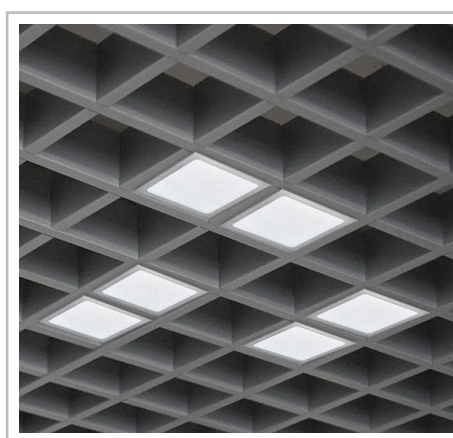

ПАНЕЛИ СВЕТОДИОДНЫЕ

Код для заказа	Штрих-код	Артикул	Мощность, Вт	Цветовая темп., К	Световой поток, Лм	Цвет корпуса	Размеры, LxВxН, мм	Вес, кг	Упак., шт.
5065260	4895205065260	PPL 089/G OPAL 9W 4000K BLACK IP40	9	4000	780	черный	89x89x40	0,12	1/60
5060197	4895205060197	PPL 089/G OPAL 9W 4000K GREY IP40	9	4000	780	серый	89x89x40	0,12	1/60
5060210	4895205060210	PPL 089/G OPAL 9W 6500K GREY IP40	9	6500	780	серый	89x89x40	0,12	1/60