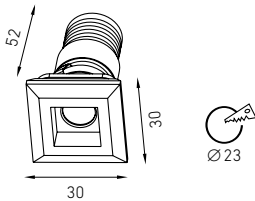

CRISTALLO 02 3000K (w/o driver) 0,05
Code: 1556000020
LED 1 W 350 mA 3000K CRI > 80 55lm