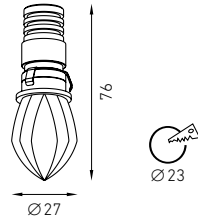

Встраиваемый декоративный светильник. Корпус светильника изготовлен из алюминия, рассеиватель выполнен из стекла в виде ограненного кристалла.

Recessed decorative luminaire. Housing made of aluminum, glass diffuser made in the form of faceted crystal.

IP65

CRISTALLO 01 3000K (w/o driver) 0,06
Code: 1556000010
LED 1 W 350 mA 3000K CRI > 80 60lm