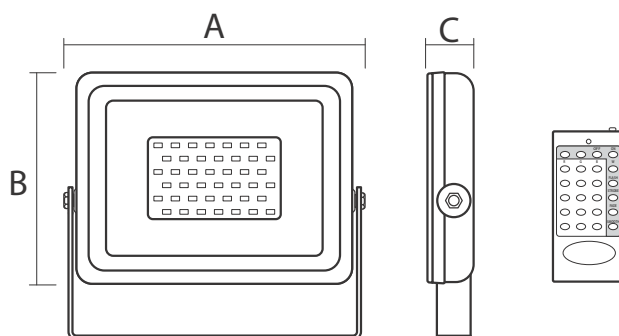

Прожектор отличается тонким корпусом. Поворотный механизм крепления на опорную поверхность позволяет устанавливать прожектор под заданным углом. Угол установки регулируется до 180° к горизонту. Литой алюминиевый корпус обеспечивает отвод тепла от светодиодов. Белый цвет корпуса прожектора позволяет применять его в местах, где он будет смотреться эстетически более выигрышно. Радиочастотный пульт дистанционного управления, входящий в комплект, позволяет включать/выключать прожектор, задавать цвет, яркость свечения, менять режимы смены цветов. Дальность действия пульта – 15–20 м. Встроенный драйвер входит в комплект поставки.

Технические характеристики

- Материал корпуса: литой алюминий
- Материал рассеивателя: термостойкое стекло
- Источник света: светодиоды SMD2835
- Коэффициент мощности: $\cos \varphi \geq 0,9$
- Угол освещения: 100°
- Входное напряжение/частота: 220–240 В / 50–60 Гц
- Класс защиты от поражения эл. током: I
- Климатическое исполнение: У1
- Температура эксплуатации: –40...+50 °С
- Расчётный срок службы светодиодов: 50 000 часов
- Гарантия: 2 года

Код для заказа	Штрих-код	Артикул	Мощность, Вт	Цвет свечения	Угол освещения	Размеры АхВхС, мм	Вес, кг	Упак., шт.
5012103	4895205012103	PFL-30W RGB WH IP65	30	настраиваемый RGB	100°	235×187×28	0,77	1/10