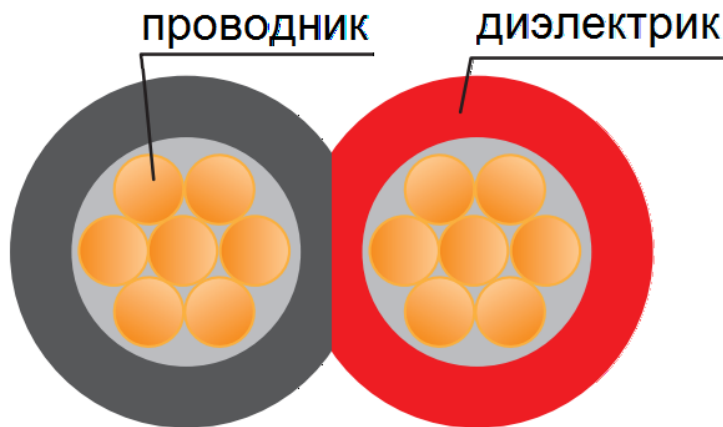

ПАСПОРТ

А-35-RB-5 / Акустический кабель ЭРА 2x0,35 мм² красно-черный 5 м
А-35-RB-10 / Акустический кабель ЭРА 2x0,35 мм² красно-черный 10 м
А-35-RB-20 / Акустический кабель ЭРА 2x0,35 мм² красно-черный 20 м
А-35-RB / ЭРА Кабель акустический 2x0,35 мм² красно-черный, 100м

Общие сведения (тип, марка, модель):

Кабель акустический 2x0,35 мм² красно-черный

Акустический кабель Эра служит для передачи звукового сигнала в различных аудио системах.

! Информация о видах опасных воздействий

Изделие не содержит опасных и вредных для здоровья человека веществ, которые могут выделяться в процессе эксплуатации в течение срока службы изделия при соблюдении правил его эксплуатации.

Характеристики и параметры:

1 Конструкция и параметры кабеля:

Количество проводников: 2

Тип проводника: многожильный

Конструкция проводников: 9 x 0,22

Сечение проводника, мм²: 0,35

Материал токопроводящей жил в проводнике: Алюминий, плакированный медью

Материал изоляции проводника: ПВХ

Диаметр проводника по изоляции:

Сопротивление проводника, не более Ом/1000 м:

Электрическое сопротивление изоляции:

Напряжение, до: 48 В

Допустимая погрешность измерений конструкции: не более 2%

2 Правила и условия монтажа:

После распаковывания необходимо провести наружный осмотр изделия. При осмотре следует убедиться в отсутствии механических повреждений.

Температура прокладки -10°C - +40°C.

3 Условия эксплуатации коаксиального кабеля:

--Вид климатического исполнения (по ГОСТУ 15150-69):

- УХЛ, категория размещения 1, 2 для кабелей с оболочкой из СПЭ;

- УХЛ, категория размещения 2.1, 3, 4 для кабелей с оболочкой из ПВХ;

4 Сведения об ограничениях в использовании: