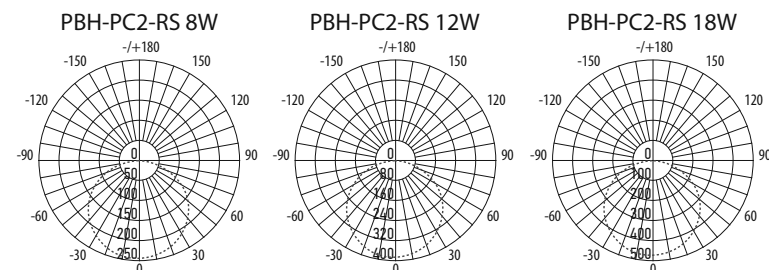

3. Диаграмма кривых распределения светового потока:

4. Технические характеристики:

Модель	PBH-PC2-RS 8W 4000K IP65	PBH-PC2-RS 12W 4000K IP65	PBH-PC2-RS 18W 4000K IP65
Номинальная мощность, Вт	8	12	18
Световой поток, Лм	600	900	1350
Цветовая температура, К	4000	4000	4000
Входное напряжение, В	180-265	180-265	180-265
Источник света, светодиоды LED	SMD 2835	SMD 2835	SMD 2835
Количество светодиодов, шт	46	66	92
Коэффициент мощности	>0,5	>0,5	>0,5
Коэффициент пульсации	<5%	<5%	<5%
Индекс цветопередачи, Ra	≥75	≥75	≥75
Угол освещения, гр °	120°	120°	120°
Степень защиты	IP65	IP65	IP65
Класс защиты от поражения электрическим током	II	II	II
Климатическое исполнение	УХЛ2	УХЛ2	УХЛ2
Диапазон рабочих температур, °С	-20°...+45°	-20°...+45°	-20°...+45°
Габаритные размеры ØDxH, мм	174x47,5	174x47,5	209x47,5
Масса светильника, кг	0,30	0,39	0,45
Цвет корпуса	белый	белый	белый
Материал корпуса	полибутилентерефталат (ПБТ)		
Материал плафона	матовый поликарбонат		
Срок службы, часов	25000	25000	25000
Гарантия	2 года	2 года	2 года
Инфракрасное и ультрафиолетовое излучение	нет	нет	нет
Датчик движения			
Оптический порог срабатывания, люкс	9-18	9-18	9-18
Длительность освещения, секунд	30±5	30±5	30±5
Регулировка чувствительности/длительности освещения	нет	нет	нет
Дальность срабатывания, м	8	8	8
Угол охвата, гр °	360°	360°	360°