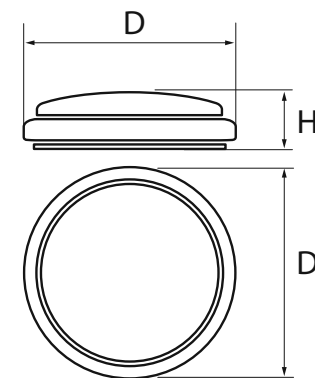

Технические характеристики определённой модели Изделия указаны на упаковке. Фирма производитель оставляет за собой право на внесение изменений в конструкцию, дизайн и комплектацию Изделия, не ухудшающих его технических и потребительских характеристик.

5. Комплектность:

5.1	Светильник PBH-PC2-RS , шт.	1
5.2	Технический паспорт и руководство по эксплуатации, шт.	1
5.3	Упаковочная коробка, шт	1

6. Требования по технике безопасности:

- 6.1 Монтаж Изделия, устранение неисправностей, чистка производится только при отключении электропитания, квалифицированным специалистом.
- 6.2 Использование Изделия допускается только при указанном напряжении сети.
- 6.3 Не располагать Изделие вблизи горючих, легковоспламеняющихся предметов и химически активных элементов, а также нагревательных приборов.
- 6.4 Не допускается эксплуатация Изделия с поврежденной изоляцией провода и мест электрических соединений.

7. Подготовка Изделия к работе, установка, правила эксплуатации:

- 7.1 Распаковать Изделие, убедиться в его целостности и правильности комплектации.
- 7.2 Закрепить Изделие на опорную поверхность из негорючего материала.
- 7.3 Подключить к сети, соединив сетевые провода с соответствующими выводами Изделия.
- 7.4 В процессе эксплуатации, не реже двух раз в год, необходим профилактический осмотр и чистка Изделия.
- 7.5 Чистка Изделия от загрязнения производится мягкой ветошью, смоченной в слабом мыльном растворе только при отключенном питании.
- 7.6 Светильник PBH-PC2-RS не диммируется.
- 7.7 Светильник PBH-PC2-RS не предназначен для эксплуатации в особо сырых и жарких помещениях. Не допустима работа Изделия в помещениях с недостаточной вентиляцией.

8. Утилизация:

- 8.1 Изделие не содержит дорогостоящих или токсичных материалов, требующих специальной утилизации. Утилизацию проводят обычным путем.

9. Правила хранения:

- 9.1 Изделие должно храниться в сухих помещениях при отсутствии в воздухе кислотных, щелочных и других вредных примесей.