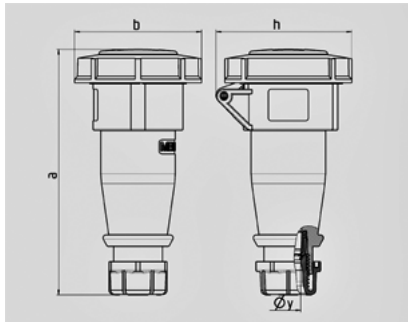

AM- TOP -

552

Ampere	32 A
	3 .
	230 B
	6
	50-60
T	
	IP 67

Чертеж 3 MB 62	A Полоса	16			32		
		3	4	5	3	4	5
Размеры, мм.	a	146	166	172	212	212	213
	b	72	79	89	96	96	102
	h	80	88	95	98	98	105
	y	14,5	16	16	22	22	22
Клеммы для кабеля		1	1	1	2,5	2,5	2,5
сечением от до мм ²		—2,5	—2,5	—2,5	—6	—6	—6