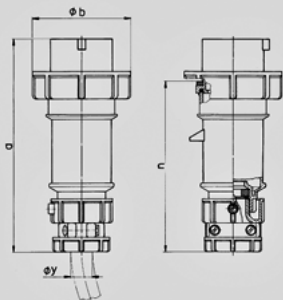

PowerTOP -

3821

Ampere	16 A
	5 .
	400 B
	6
	50-60
T	
	IP 67

Чертеж 2 MB 171	A Полоса	16			32		
		3	4	5	3	4	5
Размеры, мм.	a	162	172	186	199	199	213
	b	71	79	89	95	95	102
	n	129	139	152	157	157	172
	y	19	19	22	24,5	24,5	28,5
Клеммы для кабеля		1	1	1	2,5	2,5	2,5
сечением от до мм ²		—2,5	—2,5	—2,5	—6	—6	—6