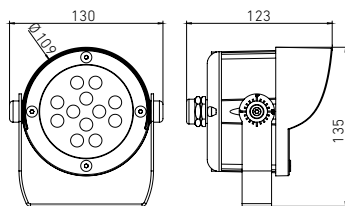

WALLWASH R LED 18