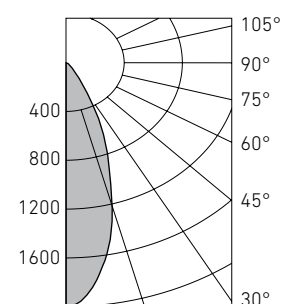

WALLWASH R LED 30 (30)