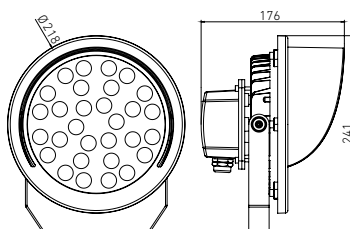

WALLWASH R LED 30